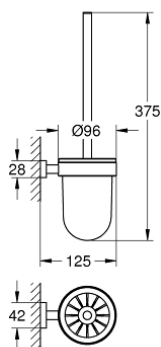

40 513 001 ESSENTIALS CUBE SET WC ČETKE

PRODUCT DESCRIPTION

- Colour: chrome
- material: glass / metal
- zidna ugradnja
- concealed fastening
- GROHE LongLife premaz

40 513 001 ESSENTIALS CUBE SET WC ČETKE

SPARE PARTS, октобар 2014 – now

1: Rezervna četka (Spare part-nr. 40392000)

1.1: Rezervna glava četke (Spare part-nr. 40791001)

2: Rezervna čaša (Spare part-nr. 40393000)