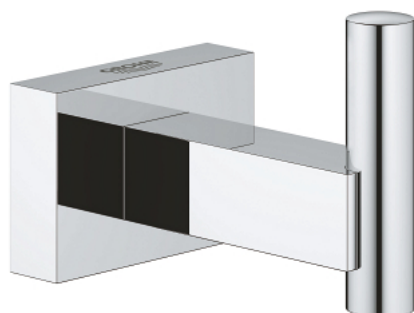

## 40 511 001 ESSENTIALS CUBE VEŠALICA ZA ODEĆU

### PRODUCT DESCRIPTION

- Colour: chrome
- material: metal
- concealed fastening
- GROHE LongLife premaz