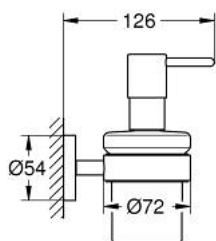

## 40 448 DC1 ESSENTIALS POSUDA ZA TEČNI SAPUN SA DRŽAČEM

### PRODUCT DESCRIPTION

- Colour: supersteel
- material: glass / metal
- filling quantity 160 ml
- sastoji se od:
  - holder (40 369 001)
  - soap dispenser (40 394 001)
- concealed fastening
- GROHE LongLife premaz
- suitable for screwing (including screws and dowels) or gluing (glue 40 915 000 sold separately)
- holding force: max. 5 kg
- the specified holding capacity is valid for static (slowly applied) load and intended use only

## 40 448 DC1 ESSENTIALS POSUDA ZA TEČNI SAPUN SA DRŽAČEM

SPARE PARTS, септембар 2016 – now

1: Posuda za tečni sapun (Spare part-nr. 40394DC1)