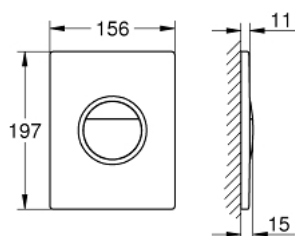

39 972 000 NOVA COSMOPOLITAN LIGHT AKTIVACIONA PLOČA

PRODUCT DESCRIPTION

- Colour: chrome
- za aktivaciju dvokoličinskog ili start/stop ispiranja
- svetleći obod
- sa LED osvjetljenjem u plavoj, crvenoj, žutoj, zelenoj boji
- boja svetla individualno podesiva
- dugme za uključivanje/isključivanje
- tajmer za regulaciju vremena osvetljenja
- kabl za spajanje 3 m
- transformator za vanjsku instalaciju
- napon pri radu 230 V AC
- 50/60 Hz, 2.0 VA
- this product contains built-in LED lamps, which cannot be changed:
energy efficiency class: A+
- CE odobrenje
- za pneumatski odlivni ventil AV1
- vertikalna i horizontalna instalacija
- 156 x 197 mm
- napravljeno od ABS-a
- GROHE LongLife premaz
- for combination with Rapid SL and Uniset with GD 2 cistern
- for use with Rapid SLX please order shaft 66 791 000 (sold separately)