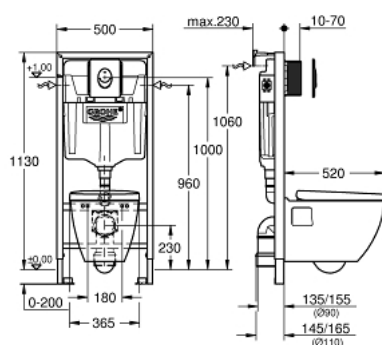

39 583 000 SOLIDO 4-U-1 SET ZA WC

PRODUCT DESCRIPTION (1/2)

- Colour: chrome
- sa vodokotličem GD 2
- 1.13 m instalacijska visina
- za nazidne instalacije ili za instalacije na pregradnim zidovima
- peskirani čelični okvir, samostojeći
- za suvo oblaganje
- sa fiksiranim spojnicama
- brzo podešavanje, na zaključavanje
- fiksirajući materijal
- 2 WC fiksirajuća vijka
- fiksirajuća naprava za keramiku
- rastojanje navoja za fiksiranje 180/230 mm
- odvodna pregibna cev Ø 90 mm
- podesiva dubina ugradnje
- reduktor Ø 90/110 mm
- set spojnica za ulaz i izlaz vode
- flushing cistern GD 2
- class 1, full flush 6 l according to EN997
- flushes with 3 l for small flush
- fabrički podešeno na 6l i 3l
- pneumatski odvodni ventil sa tri načina rada: dvokoličinsko ispiranje ili start/stop ili neprekidan rad
- dovod vode s leva/desna, od pozadi ili s vrha
- nizak nivo buke (klasa I prema nemačkoj klasifikaciji buke)
- izolovano protiv kondenzacije
- 1/2" priključak vode s integrisanim ugaonim ventilom i jedinicom za fleksibilnu cev
- nije potreban alat za instalaciju revizione kutije uključujući zaštitu za vreme konstrukcijske faze
- for vertical or horizontal use
- dodaci za nazidnu instalaciju
- instalacija sa strane
- Start flush plate, chrome, vertical installation (38 964 000)

Pure Freude
an Wasser

39 583 000 **SOLIDO 4-U-1 SET ZA WC**

PRODUCT DESCRIPTION (2/2)

- 156 x 197 mm
- napravljeno od ABS-a
- Serel SM26 wash down toilet 3/6 l, rimless
- WC seat and lid with soft close feature
- quick release function
- s Eco-Override-Stop (funkcija za uštedu energije)