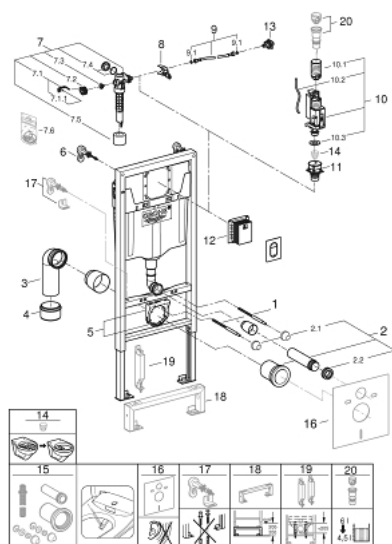

39 504 000 **RAPID SL 3-IN-1 SET FOR WC, 1.13 M INSTALLATION HEIGHT**

SPARE PARTS, април 2017 – now

- 1: Zavrtanj sa navojem (Spare part-nr. 4276400M)
- 2: Set za spajanje za dovod i odvod za WC (Spare part-nr. 37311K00)
 - 2.1: Pričvršćivač za umivaonik (Spare part-nr. 43511SH0)
 - 2.2: Spoj (Spare part-nr. 37119000)
- 3: PP-koleno odvoda DN 90 (Spare part-nr. 42327000)
- 4: 4" adapter odvoda za Rapis SL (Spare part-nr. 42242000)
- 5: Potpora za ispusni nagib (Spare part-nr. 42243000)
- 6: Zidni držač (Spare part-nr. 3855800M)
- 7: Ulivni ventil (Spare part-nr. 37095000)
 - 7.1: Ručica (Spare part-nr. 43734000)
 - 7.1.1: Dihtung (Spare part-nr. 4377000M)
 - 7.2: Glava ventila (Spare part-nr. 43536000)
- 7.3: Membrana (Spare part-nr. 4375800M)
- 7.4: Kapica za navoj (Spare part-nr. 43735000)
- 7.5: Plovak, 5 kom. (Spare part-nr. 4379100M)
- 7.6: Set dihtunga (Spare part-nr. 43722000)*
- 8: Držač (Spare part-nr. 42246000)
- 9: Cev (Spare part-nr. 42233000)
 - 9.1: O-prsten (Spare part-nr. 0319100M)
- 10: Dual Flush discharge valve AV1 (Spare part-nr. 42320000)
 - 10.1: Produžetak za cev koja sprečava prelivanje (Spare part-nr. 42313000)
 - 10.2: Pneumatsko crevo (Spare part-nr. 42319000)
 - 10.3: Dihtung (Spare part-nr. 42310000)
- 11: Ležište ventila (Spare part-nr. 42599000)
- 12: Revision shaft for small flush plates (Spare part-nr. 40911000)
- 13: Water connection (Spare part-nr. 48561000)
- 14: Regulator mlaza (Spare part-nr. 42300000)*
- 15: Retrofit kit for shower toilets Sensia Arena and Sensia Pro (Spare part-nr. 40899000)*
- 16: Set za zaštitu od buke (Spare part-nr. 37131000)*
- 17: Xtra wall brackets, flexible placing (Spare part-nr. 38733000)*
- 18: Produžetak (Spare part-nr. 38629000)*
- 19: Dodaci (Spare part-nr. 38779000)*
- 20: 4,5 litarski adapter za GD2 (Spare part-nr. 42333000)*