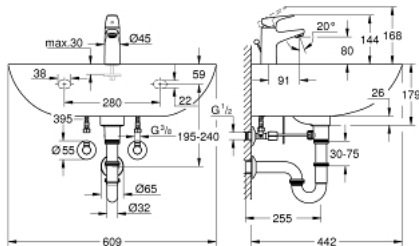

## 39 472 000 BAU CERAMIC BUNDLE WASH BASIN 60 + START FLOW SINGLE-LEVER BASIN MIXER

### PRODUCT DESCRIPTION (1/2)

- Colour: alpine white
- sastoji se od:
  - Bau Ceramic wash basin 60 (39 421 000)
  - wall hung
  - 1 hole punched
  - with overflow
  - 609 x 442 mm
  - sanitary ware
- instalacija na 1 otvor
- metalna ručica
- GROHE SmoothControl 28 mm keramički mešač
- GROHE LongLife premaz
- GROHE EcoJoy tehnologija za manju potrošnju vode i savršen protok
- maximum flow rate (at 3 bar): 5.7 l/min
- brzi instalacijski sistem
- automatski gornji deo za sifon 1 1/4"
- fleksibilna spojna creva
- mounting set
- brand: TOX
- Angle valve 1/2" (22 039 000)
- samookretni navojni priključak
- zidni spoj 1/2"
- izlazni navoj 3/8"
- with length compensation
- s kompresijskom maticom Ø 10mm
- vretenasti ventil, zaštićen od vode, od mesinga, s masnom komorom i dvostrukim O-ringom
- duga šipka
- metalna ergonomska ručica
- oznaka: neutralno
- metal push-on escutcheon Ø 55 mm
- GROHE LongLife premaz
- P-trap 1 1/4" (28 947 000)

### **PRODUCT DESCRIPTION** (2/2)

- za umivaonike
- zidni spoj
- klizna rozeta