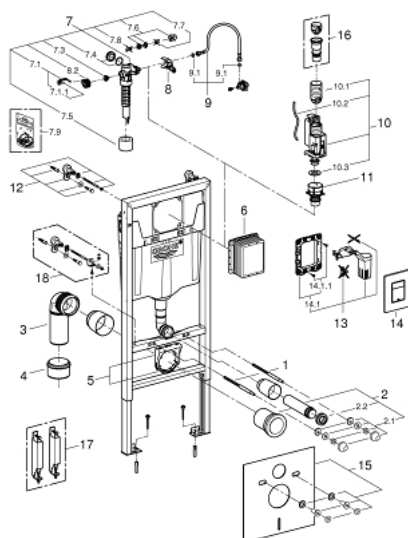

39 448 000 RAPID SL 6-U-1 SET ZA WC

SPARE PARTS, септембар 2016 – now

- 1: Zavrtanj sa navojem (Spare part-nr. 4276400M)
- 2: Set za spajanje za dovod i odvod za WC (Spare part-nr. 37311K00)
 - 2.1: Pričvršćivač za umivaonik (Spare part-nr. 43511SH0)
 - 2.2: Spoj (Spare part-nr. 37119000)
- 3: PP-koleno odvoda DN 90 (Spare part-nr. 42327000)
- 4: 4" adapter odvoda za Rapis SL (Spare part-nr. 42242000)
- 5: Potpora za ispusni nagib (Spare part-nr. 42243000)
- 6: Reviziona kutija (Spare part-nr. 66791000)
- 7: Ulivni ventil (Spare part-nr. 37095000)
 - 7.1: Ručica (Spare part-nr. 43734000)
 - 7.1.1: Dihtung (Spare part-nr. 4377000M)
 - 7.2: Glava ventila (Spare part-nr. 43536000)
 - 7.3: Membrana (Spare part-nr. 4375800M)
 - 7.4: Kapica za navoj (Spare part-nr. 43735000)
- 7.5: Plovak, 5 kom. (Spare part-nr. 4379100M)
- 7.6: Set dihtunga (Spare part-nr. 43722000)*
- 8: Držač (Spare part-nr. 42246000)
- 9: Cev (Spare part-nr. 42233000)
 - 9.1: O-prsten (Spare part-nr. 0319100M)
- 10: Dual Flush discharge valve AV1 (Spare part-nr. 42320000)
 - 10.1: Produžetak za cev koja sprečava prelivanje (Spare part-nr. 42313000)
 - 10.2: Pneumatsko crevo (Spare part-nr. 42319000)
 - 10.3: Dihtung (Spare part-nr. 42310000)
- 11: Ležište ventila za GD2 (Spare part-nr. 42315000)
- 12: Zidni držač (Spare part-nr. 3855800M)
- 13: Retro-fit set (Spare part-nr. 38796000)
 - 13.1: Instalacioni ram (Spare part-nr. 42358000)
 - 13.1.1: Šraf (Spare part-nr. 6636200M)
- 14: Aktivaciona ploča sa dugmetom (Spare part-nr. 42371SH0)
- 15: Set za zaštitu od buke (Spare part-nr. 37131000)
- 16: 4,5 litarski adapter za GD2 (Spare part-nr. 42333000)*
- 17: Dodaci (Spare part-nr. 38779000)*
- 18: Rapid SL instalacioni ugao (Spare part-nr. 38733000)*