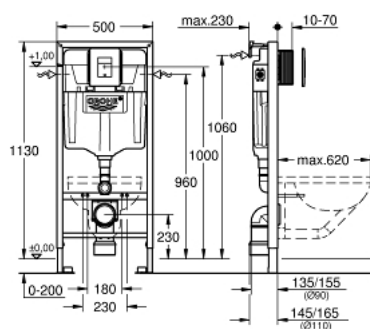

39 448 000 **RAPID SL 6-U-1 SET ZA WC**

PRODUCT DESCRIPTION

- Colour: alpine white
- vodokotlič GD 2, 6 - 9 l
- sastoji se od:
 - Rapid SL za WC (38 528 001)
 - Skate Cosmopolitan flush plate, alpine white (38 732 SH0)
 - GROHE Fresh retro-fit set (38 796 000)
 - zidni držač (38 558 00M)
 - Set za zaštitu od buke (37 131 000)