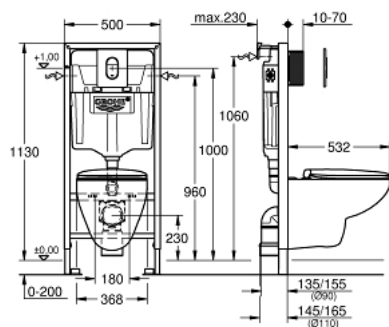

39 418 000 SOLIDO 5-U-1 SET ZA WC, 1.13 M INSTALACIJSKA VISINA

PRODUCT DESCRIPTION

- Colour: chrome
- sa vodokotličem GD 2
- class 1, full flush 6 l according to EN997
- flushes with 3 l for small flush
- sastoji se od:
 - Rapid SL za WC (38 528 001)
 - Arena Cosmopolitan flush plate, chrome, vertical installation (38 844 000)
 - Bau Ceramic wall hung WC (39 427 000) including seat and lid (39 493 000)
 - zidni držač (38 558 00M)
 - Set za zaštitu od buke (37 131 000)