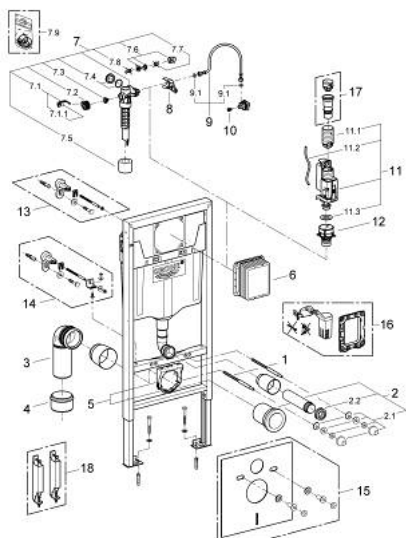

39 418 000 SOLIDO 5-U-1 SET ZA WC, 1.13 M INSTALACIJSKA VISINA

SPARE PARTS, jун 2016 – now

- 1: Zavrtanj sa navojem (Spare part-nr. 4276400M)
- 2: Set za spajanje za dovod i odvod za WC (Spare part-nr. 37311K00)
 - 2.1: Pričvršćivač za umivaonik (Spare part-nr. 43511SH0)
 - 2.2: Spoj (Spare part-nr. 37119000)
- 3: PP-koleno odvoda DN 90 (Spare part-nr. 42327000)
- 4: 4" adapter odvoda za Rapis SL (Spare part-nr. 42242000)
- 5: Potpora za ispusni nagib (Spare part-nr. 42243000)
- 6: Reviziona kutija (Spare part-nr. 66791000)
- 7: Ulivni ventil (Spare part-nr. 37095000)
 - 7.1: Ručica (Spare part-nr. 43734000)
 - 7.1.1: Dihtung (Spare part-nr. 4377000M)
 - 7.2: Glava ventila (Spare part-nr. 43536000)
 - 7.3: Membrana (Spare part-nr. 4375800M)
 - 7.4: Kapica za navoj (Spare part-nr. 43735000)
- 7.5: Plovak, 5 kom. (Spare part-nr. 4379100M)
- 7.6: Set dihtunga (Spare part-nr. 43722000)*
- 8: Držač (Spare part-nr. 42246000)
- 9: Cev (Spare part-nr. 42233000)
 - 9.1: O-prsten (Spare part-nr. 0319100M)
- 10: Glava (Spare part-nr. 42385000)
- 11: Dual Flush discharge valve AV1 (Spare part-nr. 42320000)
 - 11.1: Produžetak za cev koja sprečava prelivanje (Spare part-nr. 42313000)
 - 11.2: Pneumatsko crevo (Spare part-nr. 42319000)
 - 11.3: Dihtung (Spare part-nr. 42310000)
- 12: Ležište ventila za GD2 (Spare part-nr. 42315000)
- 13: Zidni držač (Spare part-nr. 3855800M)*
- 14: Xtra wall brackets, flexible placing (Spare part-nr. 38733000)*
- 15: Set za zaštitu od buke (Spare part-nr. 37131000)*
- 16: Retro-fit set (Spare part-nr. 38796000)*
- 17: 4,5 litarski adapter za GD2 (Spare part-nr. 42333000)*
- 18: Dodaci (Spare part-nr. 38779000)*