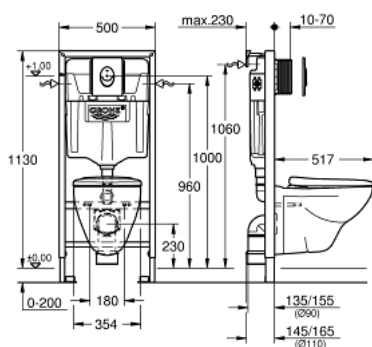

39 192 000 SOLIDO PERFECT KERAMIČKI SET 4 U 1

PRODUCT DESCRIPTION (1/2)

- Colour: chrome
- sa vodokotličem GD 2
- 1.13 m instalacijska visina
- za nazidne instalacije ili za instalacije na pregradnim zidovima
- peskirani čelični okvir, samostojeći
- za suvo oblaganje, potpuno unapred sastavljeno
- sa fiksiranim spojnicama
- brzo podešavanje, na zaključavanje
- fiksirajući materijal
- 2 WC fiksirajuća vijka
- fiksirajuća naprava za keramiku
- rastojanje navoja za fiksiranje 180/230 mm
- PP outlet bend Ø 90 mm
- podesiva dubina ugradnje
- reduktor Ø 90/110 mm
- set spojnica za ulaz i izlaz vode
- flushing cistern GD 2
- class 1, full flush 6 l according to EN997
- flushes with 3 l for small flush
- fabrički podešeno na 6l i 3l
- dovod vode s leva/desna ili od pozadi
- pneumatski odvodni ventil sa dva načina rada: dvokoličinsko ispiranje ili start/stop
- nizak nivo buke (klasa I prema nemačkoj klasifikaciji buke)
- izolovano protiv kondenzacije
- 1/2" priključak vode s integrisanim ugaonim ventilom i jedinicom za fleksibilnu cev
- nije potreban alat za instalaciju revizone kutije uključujući zaštitu za vreme konstrukcijske faze
- for vertical or horizontal use
- dodaci za nazidnu instalaciju
- uključena zidna ploča Skate Air
- vertikalna i horizontalna instalacija

Pure Freude
an Wasser

39 192 000 **SOLIDO PERFECT KERAMIČKI SET 4 U 1**

PRODUCT DESCRIPTION (2/2)

- 156 x 197 mm
- napravljeno od ABS-a
- hrom
- WC s kosim odvodom, 3/6 l
- wall hung
- belo
- CE odobrenje
- WC seat and lid with soft close feature
- s Eco-Override-Stop (funkcija za uštedu energije)