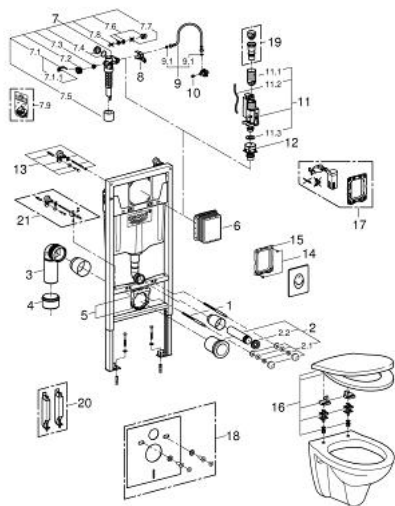

39 192 000 SOLIDO PERFECT KERAMIČKI SET 4 U 1

SPARE PARTS, децембар 2014 – now

1. 1: Zavrtanj sa navojem (Spare part-nr. 4276400M)
2. 2: Set za spajanje za dovod i odvod za WC (Spare part-nr. 37311K00)
   - 2.1: Pričvršćivač za umivaonik (Spare part-nr. 43511SH0)
   - 2.2: Spoj (Spare part-nr. 37119000)
3. 3: PP-koleno odvoda DN 90 (Spare part-nr. 42327000)
4. 4: 4" adapter odvoda za Rapis SL (Spare part-nr. 42242000)
5. 5: Potpora za ispusni nagib (Spare part-nr. 42243000)
6. 6: Reviziona kutija (Spare part-nr. 66791000)
7. 7: Ulivni ventil (Spare part-nr. 37095000)
   - 7.1: Ručica (Spare part-nr. 43734000)
     - 7.1.1: Dihtung (Spare part-nr. 4377000M)
   - 7.2: Glava ventila (Spare part-nr. 43536000)
   - 7.3: Membrana (Spare part-nr. 4375800M)
   - 7.4: Kapica za navoj (Spare part-nr. 43735000)
- 7.5: Plovak, 5 kom. (Spare part-nr. 4379100M)
- 7.6: Set dihtunga (Spare part-nr. 43722000)*
10. 8: Držač (Spare part-nr. 42246000)
11. 9: Cev (Spare part-nr. 42233000)
    - 9.1: O-prsten (Spare part-nr. 0319100M)
12. 10: Glava (Spare part-nr. 42385000)
13. 11: AV1 komplet sa cevnim produžetkom (Spare part-nr. 42320000)
    - 11.1: Produžetak za cev koja sprečava prelivanje (Spare part-nr. 42313000)
    - 11.2: Pneumatsko crevo (Spare part-nr. 42319000)
    - 11.3: Dihtung (Spare part-nr. 42310000)
14. 12: Ležište ventila za GD2 (Spare part-nr. 42315000)
15. 13: Zidni držač (Spare part-nr. 3855800M)
16. 14: Šraf (Spare part-nr. 6636200M)
17. 15: Instalacioni ram (Spare part-nr. 43207000)
18. 16: WC seat and lid (Spare part-nr. 42466000)
19. 17: Retro-fit set (Spare part-nr. 38796000)*
20. 18: Set za zaštitu od buke (Spare part-nr. 37131000)*
21. 19: 4,5 litarski adapter za GD2 (Spare part-nr. 42333000)*
22. 20: Dodaci (Spare part-nr. 38779000)*
23. 21: Rapid SL instalacioni ugao (Spare part-nr. 38733000)*

* Optional accessories