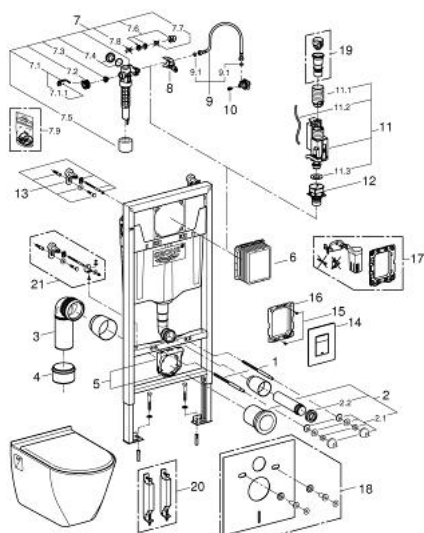

39 186 000 SOLIDO PERFECT KERAMIČKI SET 4 U 1

SPARE PARTS, децембар 2014 – now

1. 1: Zavrtanj sa navojem (Spare part-nr. 4276400M)
2. 2: Set za spajanje za dovod i odvod za WC (Spare part-nr. 37311K00)
- 2.1: Pričvršćivač za umivaonik (Spare part-nr. 43511SH0)
- 2.2: Spoj (Spare part-nr. 37119000)
5. 3: PP-koleno odvoda DN 90 (Spare part-nr. 42327000)
6. 4: 4" adapter odvoda za Rapis SL (Spare part-nr. 42242000)
7. 5: Potpora za ispusni nagib (Spare part-nr. 42243000)
8. 6: Reviziona kutija (Spare part-nr. 66791000)
9. 7: Ulivni ventil (Spare part-nr. 37095000)
- 7.1: Ručica (Spare part-nr. 43734000)
- 7.1.1: Dihtung (Spare part-nr. 4377000M)
- 7.2: Glava ventila (Spare part-nr. 43536000)
- 7.3: Membrana (Spare part-nr. 4375800M)
- 7.4: Kapica za navoj (Spare part-nr. 43735000)
- 7.5: Plovak, 5 kom. (Spare part-nr. 4379100M)
- 7.6: Set dihtunga (Spare part-nr. 43722000)*
17. 8: Držač (Spare part-nr. 42246000)
18. 9: Cev (Spare part-nr. 42233000)
- 9.1: O-prsten (Spare part-nr. 0319100M)
20. 11: AV1 komplet sa cevnim produžetkom (Spare part-nr. 42320000)
- 11.1: Produžetak za cev koja sprečava prelivanje (Spare part-nr. 42313000)
- 11.2: Pneumatsko crevo (Spare part-nr. 42319000)
- 11.3: Dihtung (Spare part-nr. 42310000)
24. 12: Ležište ventila za GD2 (Spare part-nr. 42315000)
25. 13: Zidni držač (Spare part-nr. 3855800M)
26. 14: Aktivaciona ploča sa dugmetom (Spare part-nr. 42371000)
27. 15: Šraf (Spare part-nr. 6636200M)
28. 16: Instalacioni ram (Spare part-nr. 43207000)
29. 17: Retro-fit set (Spare part-nr. 38796000)*
30. 18: Set za zaštitu od buke (Spare part-nr. 37131000)*
31. 19: 4,5 litarski adapter za GD2 (Spare part-nr. 42333000)*
32. 20: Dodaci (Spare part-nr. 38779000)*
33. 21: Rapid SL instalacioni ugao (Spare part-nr. 38733000)*

* Optional accessories