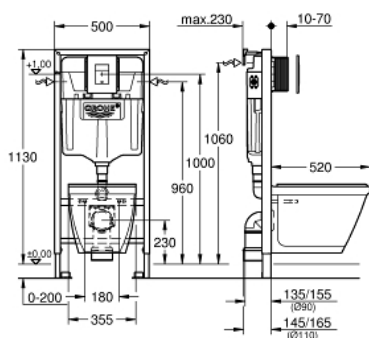

39 186 000 SOLIDO PERFECT KERAMIČKI SET 4 U 1

PRODUCT DESCRIPTION (1/2)

- Colour: chrome
- sa vodokotličem GD 2
- 1.13 m instalacijska visina
- za nazidne instalacije ili za instalacije na pregradnim zidovima
- peskirani čelični okvir, samostojeći
- sa fiksiranim spojnicama
- za suvo oblaganje, potpuno unapred sastavljeno
- brzo podešavanje, na zaključavanje
- fiksirajući materijal
- 2 WC fiksirajuća vijka
- fiksirajuća naprava za keramiku
- rastojanje navoja za fiksiranje 180/230 mm
- PP outlet bend Ø 90 mm
- podesiva dubina ugradnje
- reduktor Ø 90/110 mm
- set spojnica za ulaz i izlaz vode
- flushing cistern GD 2
- class 1, full flush 6 l according to EN997
- flushes with 3 l for small flush
- fabrički podešeno na 6l i 3l
- pneumatski odvodni ventil sa dva načina rada: dvokoličinsko ispiranje ili start/stop
- dovod vode s leva/desna ili od pozadi
- nizak nivo buke (klasa I prema nemačkoj klasifikaciji buke)
- izolovano protiv kondenzacije
- 1/2" priključak vode s integrisanim ugaonim ventilom i jedinicom za fleksibilnu cev
- nije potreban alat za instalaciju revizone kutije uključujući zaštitu za vreme konstrukcijske faze
- for vertical or horizontal use
- dodaci za nazidnu instalaciju
- uključena zidna ploča Skate Cosmopolitan
- vertikalna i horizontalna instalacija

Pure Freude
an Wasser

39 186 000 **SOLIDO PERFECT KERAMIČKI SET 4 U 1**

PRODUCT DESCRIPTION (2/2)

- 156 x 197 mm
- napravljeno od ABS-a
- hrom
- WC s kosim odvodom, 3/6 l
- wall hung
- belo
- CE odobrenje
- WC seat and lid with soft close feature
- s Eco-Override-Stop (funkcija za uštedu energije)