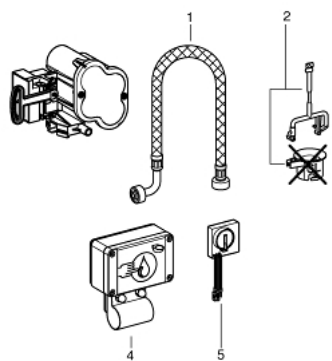

39 141 000 RADIO ELEKTRONIKA

PRODUCT DESCRIPTION

- za WC s vodokotličem GD2
- prijemni modul 868,4 MHz
- za potporni rukohvat za osobe s invaliditetom, s radio odašiljačem, od kompanija Hewi, Keuco, Lehen, Normbau, Pressalit, AMS, Deubad, Erlau, FRELU, FSB
- servo motor
- integrisana kutija za baterije za 4 x 1.5 V Mono D (LR20)
- podesiva količina vode pri ispiranju
- Može se aktivirati puštanje vode svakih 72 h
- moguće dvokoličinsko ispiranje (6/3 ili 9/4.5 l)
- WC aktivacijska tipka i baterije nisu uključene
- CE odobrenje

39 141 000 RADIO ELEKTRONIKA

SPARE PARTS, јун 2014 – now

- 1: Crevo (Spare part-nr. 43307000)
- 2: Pop-up rod for servo motor (Spare part-nr. 43306000)
- 3: Radar 868,4 MHz (Spare part-nr. 38758000)*
- 4: Radio transmitter (Spare part-nr. 39142000)*