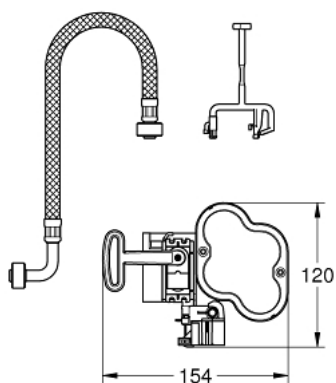

39 141 000 RADIO ELEKTRONIKA

PRODUCT DESCRIPTION

- za WC s vodokotličem GD2
- prijemni modul 868,4 MHz
- za potporni rukohvat za osobe s invaliditetom, s radio odašiljačem, od kompanija Hewi, Keuco, Lehen, Normbau, Pressalit, AMS, Deubad, Erlau, FRELU, FSB
- servo motor
- integrisana kutija za baterije za 4 x 1.5 V Mono D (LR20)
- podesiva količina vode pri ispiranju
- Može se aktivirati puštanje vode svakih 72 h
- moguće dvokoličinsko ispiranje (6/3 ili 9/4.5 l)
- WC aktivacijska tipka i baterije nisu uključene
- CE odobrenje

39 141 000 RADIO ELEKTRONIKA

SPARE PARTS, јун 2014 – now

- 1: Crevo (Spare part-nr. 43307000)
- 2: Pop-up rod for servo motor (Spare part-nr. 43306000)
- 3: Radar 868,4 MHz (Spare part-nr. 38758000)*
- 4: Radio transmitter (Spare part-nr. 39142000)*