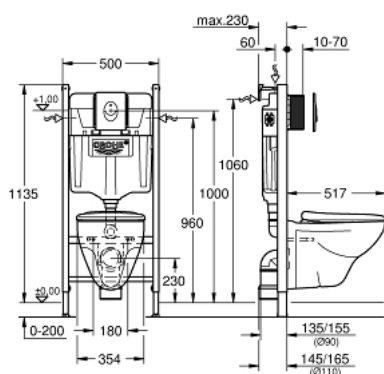

39 117 000 SOLIDO COMPACT KERAMIČKI SET 4 U 1

PRODUCT DESCRIPTION (1/2)

- Colour: alpine white
- sa vodokotličem GD 2
- 1.13 m instalacijska visina
- za nazidne instalacije ili za instalacije na pregradnim zidovima
- peskirani čelični okvir, samostojeći
- za suvo oblaganje, potpuno unapred sastavljeno
- sa fiksiranim spojnicama
- brzo podešavanje, na zaključavanje
- fiksirajući materijal
- 2 WC fiksirajuća vijka
- fiksirajuća naprava za keramiku
- rastojanje navoja za fiksiranje 180/230 mm
- PP outlet bend Ø 90 mm
- podesiva dubina ugradnje
- reduktor Ø 90/110 mm
- set spojnica za ulaz i izlaz vode
- flushing cistern GD 2
- class 1, full flush 6 l according to EN997
- flushes with 3 l for small flush
- fabrički podešeno na 6l i 3l
- pneumatski odvodni ventil sa dva načina rada: dvokoličinsko ispiranje ili start/stop
- dovod vode s leva/desna ili od pozadi
- nizak nivo buke (klasa I prema nemačkoj klasifikaciji buke)
- izolovano protiv kondenzacije
- 1/2" priključak vode s integrisanim ugaonim ventilom i jedinicom za fleksibilnu cev
- nije potreban alat za instalaciju revizione kutije uključujući zaštitu za vreme konstrukcijske faze
- for vertical or horizontal use
- dodaci za nazidnu instalaciju
- uključena zidna ploča Skate Air
- vertikalna i horizontalna instalacija

Pure Freude
an Wasser

39 117 000 **SOLIDO COMPACT KERAMIČKI SET 4 U 1**

PRODUCT DESCRIPTION (2/2)

- 156 x 197 mm
- napravljeno od ABS-a
- belo
- WC s kosim odvodom, 3/6 l
- wall hung
- belo
- CE odobrenje
- WC seat and lid with soft close feature
- s Eco-Override-Stop (funkcija za uštedu energije)