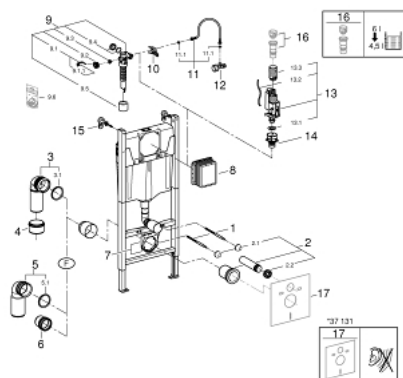

Pure Freude
an Wasser

39 117 000 **SOLIDO COMPACT KERAMIČKI SET 4 U 1**

PRODUCT DESCRIPTION (2/2)

- 156 x 197 mm
- napravljeno od ABS-a
- belo
- WC s kosim odvodom, 3/6 l
- wall hung
- belo
- CE odobrenje
- WC seat and lid with soft close feature
- s Eco-Override-Stop (funkcija za uštedu energije)

39 117 000 **SOLIDO COMPACT KERAMIČKI SET 4 U 1**

SPARE PARTS, март 2014 – now

- 1: Zavrtanj sa navojem (Spare part-nr. 4276400M)
- 2: Set za spajanje za dovod i odvod za WC (Spare part-nr. 37311K00)
- 2.1: Pričvršćivač za umivaonik (Spare part-nr. 43511SH0)
- 2.2: Spoj (Spare part-nr. 37119000)
- 3: PP-koleno odvoda DN 90 (Spare part-nr. 42327000)
- 4: 4" adapter odvoda za Rapis SL (Spare part-nr. 42242000)
- 5: PVC waste bend (Spare part-nr. 42216000)
- 5.1: O-prsten (Spare part-nr. 4207700M)
- 6: Cev 3" (Spare part-nr. 42766000)
- 7: Potpora za ispusni nagib (Spare part-nr. 42243000)
- 8: Reviziona kutija (Spare part-nr. 66791000)
- 9: Ulivni ventil (Spare part-nr. 37095000)
- 9.1: Ručica (Spare part-nr. 43734000)
- 9.1.1: Dihtung (Spare part-nr. 4377000M)
- 9.2: Glava ventila (Spare part-nr. 43536000)
- 9.3: Membrana (Spare part-nr. 4375800M)
- 9.4: Kapica za navoj (Spare part-nr. 43735000)
- 9.5: Plovak, 5 kom. (Spare part-nr. 4379100M)
- 9.6: Set dihtunga (Spare part-nr. 43722000)*
- 10: Držač (Spare part-nr. 42246000)
- 11: Cev (Spare part-nr. 42233000)
- 11.1: O-prsten (Spare part-nr. 0319100M)
- 12: Ugaoni ventil (Spare part-nr. 43821000)
- 13: Dual Flush discharge valve AV1 (Spare part-nr. 42320000)
- 13.1: Produžetak za cev koja sprečava prelivanje (Spare part-nr. 42313000)
- 13.2: Pneumatsko crevo (Spare part-nr. 42319000)
- 13.3: Dihtung (Spare part-nr. 42310000)
- 14: Ležište ventila za GD2 (Spare part-nr. 42315000)
- 15: Zidni držač (Spare part-nr. 3855800M)
- 16: 4,5 litarski adapter za GD2 (Spare part-nr. 42333000)*
- 17: Set za zaštitu od buke (Spare part-nr. 37131000)*