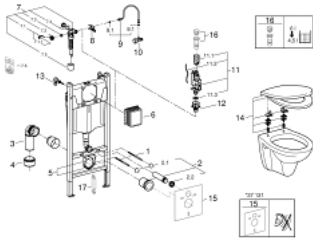

Pure Freude
an Wasser

39 116 000 **SOLIDO COMPACT KERAMIČKI SET 4 U 1**

PRODUCT DESCRIPTION (2/2)

- vertikalna i horizontalna instalacija
- 156 x 197 mm
- napravljeno od ABS-a
- belo
- WC s kosim odvodom, 3/6 l
- wall hung
- belo
- CE odobrenje
- WC seat and lid with soft close feature
- s Eco-Override-Stop (funkcija za uštedu energije)

39 116 000 SOLIDO COMPACT KERAMIČKI SET 4 U 1

SPARE PARTS, март 2014 – now

- 1: Zavrtanj sa navojem (Spare part-nr. 4276400M)
- 2: Set za spajanje za dovod i odvod za WC (Spare part-nr. 37311K00)
- 2.1: Pričvršćivač za umivaonik (Spare part-nr. 43511SH0)
- 2.2: Spoj (Spare part-nr. 37119000)
- 3: PP-koleno odvoda DN 90 (Spare part-nr. 42327000)
- 4: 4" adapter odvoda za Rapis SL (Spare part-nr. 42242000)
- 5: Potpora za ispusni nagib (Spare part-nr. 42243000)
- 6: Revizionna kutija (Spare part-nr. 66791000)
- 7: Ulivni ventil (Spare part-nr. 37095000)
- 7.1: Ručica (Spare part-nr. 43734000)
- 7.1.1: Dihtung (Spare part-nr. 4377000M)
- 7.2: Glava ventila (Spare part-nr. 43536000)
- 7.3: Membrana (Spare part-nr. 4375800M)
- 7.4: Kapica za navoj (Spare part-nr. 43735000)
- 7.5: Plovak, 5 kom. (Spare part-nr. 4379100M)
- 7.6: Set dihtunga (Spare part-nr. 43722000)*
- 8: Držač (Spare part-nr. 42246000)
- 9: Cev (Spare part-nr. 42233000)
- 9.1: O-prsten (Spare part-nr. 0319100M)
- 10: Ugaoni ventil (Spare part-nr. 43821000)
- 11: Dual Flush discharge valve AV1 (Spare part-nr. 42320000)
- 11.1: Produžetak za cev koja sprečava prelivanje (Spare part-nr. 42313000)
- 11.2: Pneumatsko crevo (Spare part-nr. 42319000)
- 11.3: Dihtung (Spare part-nr. 42310000)
- 12: Ležište ventila za GD2 (Spare part-nr. 42315000)
- 13: Zidni držač (Spare part-nr. 3855800M)
- 14: WC seat and lid (Spare part-nr. 42466000)
- 15: Set za zaštitu od buke (Spare part-nr. 37131000)*
- 16: 4,5 litarski adapter za GD2 (Spare part-nr. 42333000)*
- 17: Dodaci (Spare part-nr. 38779000)*