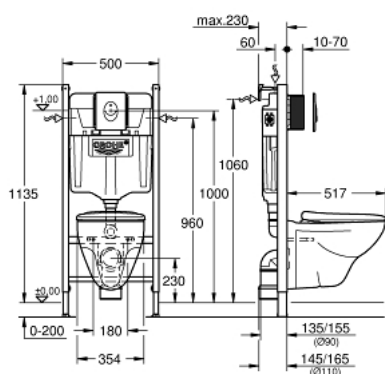

39 116 000 SOLIDO COMPACT KERAMIČKI SET 4 U 1

PRODUCT DESCRIPTION (1/2)

- Colour: alpine white
- sa vodokotličem GD 2
- 1.13 m instalacijska visina
- za nazidne instalacije ili za instalacije na pregradnim zidovima
- peskirani čelični okvir, samostojeći
- za suvo oblaganje, potpuno unapred sastavljeno
- sa fiksiranim spojnicama
- brzo podešavanje, na zaključavanje
- fiksirajući materijal
- 2 WC fiksirajuća vijka
- fiksirajuća naprava za keramiku
- rastojanje navoja za fiksiranje 180/230 mm
- PP outlet bend Ø 90 mm
- podesiva dubina ugradnje
- reduktor Ø 90/110 mm
- set spojnica za ulaz i izlaz vode
- flushing cistern GD 2
- class 1, full flush 6 l according to EN997
- flushes with 3 l for small flush
- fabrički podešeno na 6l i 3l
- pneumatski odvodni ventil sa dva načina rada: dvokoličinsko ispiranje ili start/stop
- dovod vode s leva/desna ili od pozadi
- nizak nivo buke (klasa I prema nemačkoj klasifikaciji buke)
- izolovano protiv kondenzacije
- 1/2" priključak vode s integrisanim ugaonim ventilom i jedinicom za fleksibilnu cev
- nije potreban alat za instalaciju revizone kutije uključujući zaštitu za vreme konstrukcijske faze
- for vertical or horizontal use
- dodaci za nazidnu instalaciju
- potpuno unapred sklopljeno
- uključena zidna ploča Skate Air

Pure Freude
an Wasser

39 116 000 **SOLIDO COMPACT KERAMIČKI SET 4 U 1**

PRODUCT DESCRIPTION (2/2)

- vertikalna i horizontalna instalacija
- 156 x 197 mm
- napravljeno od ABS-a
- belo
- WC s kosim odvodom, 3/6 l
- wall hung
- belo
- CE odobrenje
- WC seat and lid with soft close feature
- s Eco-Override-Stop (funkcija za uštedu energije)