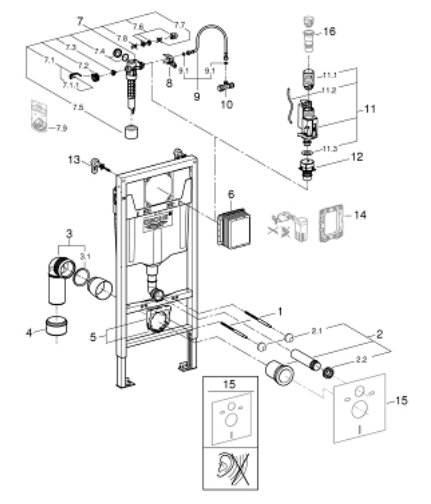

39 069 000 RAPID SL 2-U-1 SET ZA WC, 1.13 M INSTALACIJSKA VISINA

PRODUCT DESCRIPTION

- vodokotlić GD 2, 6 - 9 l
- sastoji se od:
 - Rapid SL za WC (38 528 001)
 - 2 zidna ugla s materijalom za fiksiranje

39 069 000 **RAPID SL 2-U-1 SET ZA WC, 1.13 M INSTALACIJSKA VISINA**

SPARE PARTS, септембар 2013 – now

- 1: Zavrtanj sa navojem (Spare part-nr. 4276400M)
- 2: Set za spajanje za dovod i odvod za WC (Spare part-nr. 37311K00)
- 2.1: Pričvršćivač za umivaonik (Spare part-nr. 43511SH0)
- 2.2: Spoj (Spare part-nr. 37119000)
- 3: PP-koleno odvoda DN 90 (Spare part-nr. 42327000)
- 4: 4" adapter odvoda za Rapis SL (Spare part-nr. 42242000)
- 5: Potpora za ispusni nagib (Spare part-nr. 42243000)
- 6: Reviziona kutija (Spare part-nr. 66791000)
- 7: Ulivni ventil (Spare part-nr. 37095000)
- 7.1: Ručica (Spare part-nr. 43734000)
- 7.1.1: Dihtung (Spare part-nr. 4377000M)
- 7.2: Glava ventila (Spare part-nr. 43536000)
- 7.3: Membrana (Spare part-nr. 4375800M)
- 7.4: Kapica za navoj (Spare part-nr. 43735000)
- 7.5: Plovak, 5 kom. (Spare part-nr. 4379100M)
- 7.6: Set dihtunga (Spare part-nr. 43722000)*
- 8: Držač (Spare part-nr. 42246000)
- 9: Cev (Spare part-nr. 42233000)
- 9.1: O-prsten (Spare part-nr. 0319100M)
- 10: Ugaoni ventil (Spare part-nr. 43821000)
- 11: AV1 komplet sa cevnim produžetkom (Spare part-nr. 42320000)
- 11.1: Produžetak za cev koja sprečava prelivanje (Spare part-nr. 42313000)
- 11.2: Pneumatsko crevo (Spare part-nr. 42319000)
- 11.3: Dihtung (Spare part-nr. 42310000)
- 12: Ležište ventila za GD2 (Spare part-nr. 42315000)
- 13: Zidni držač (Spare part-nr. 3855800M)
- 14: Retro-fit set (Spare part-nr. 38796000)*
- 15: Set za zaštitu od buke (Spare part-nr. 37131000)*
- 16: 4,5 litarski adapter za GD2 (Spare part-nr. 42333000)*