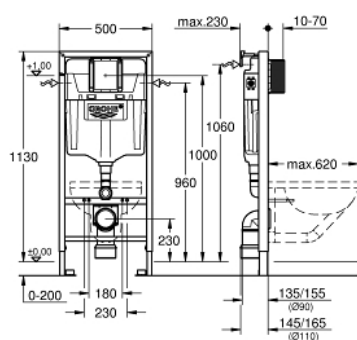

39 069 000 RAPID SL 2-U-1 SET ZA WC, 1.13 M INSTALACIJSKA VISINA

PRODUCT DESCRIPTION

- vodokotlić GD 2, 6 - 9 l
- sastoji se od:
 - Rapid SL za WC (38 528 001)
 - 2 zidna ugla s materijalom za fiksiranje

39 069 000 **RAPID SL 2-U-1 SET ZA WC, 1.13 M INSTALACIJSKA VISINA**

SPARE PARTS, септембар 2013 – now

- 1: Zavrtanj sa navojem (Spare part-nr. 4276400M)
- 2: Set za spajanje za dovod i odvod za WC (Spare part-nr. 37311K00)
- 2.1: Pričvršćivač za umivaonik (Spare part-nr. 43511SH0)
- 2.2: Spoj (Spare part-nr. 37119000)
- 3: PP-koleno odvoda DN 90 (Spare part-nr. 42327000)
- 4: 4" adapter odvoda za Rapis SL (Spare part-nr. 42242000)
- 5: Potpora za ispusni nagib (Spare part-nr. 42243000)
- 6: Reviziona kutija (Spare part-nr. 66791000)
- 7: Ulivni ventil (Spare part-nr. 37095000)
- 7.1: Ručica (Spare part-nr. 43734000)
- 7.1.1: Dihtung (Spare part-nr. 4377000M)
- 7.2: Glava ventila (Spare part-nr. 43536000)
- 7.3: Membrana (Spare part-nr. 4375800M)
- 7.4: Kapica za navoj (Spare part-nr. 43735000)
- 7.5: Plovak, 5 kom. (Spare part-nr. 4379100M)
- 7.6: Set dihtunga (Spare part-nr. 43722000)*
- 8: Držač (Spare part-nr. 42246000)
- 9: Cev (Spare part-nr. 42233000)
- 9.1: O-prsten (Spare part-nr. 0319100M)
- 10: Ugaoni ventil (Spare part-nr. 43821000)
- 11: AV1 komplet sa cevnim produžetkom (Spare part-nr. 42320000)
- 11.1: Produžetak za cev koja sprečava prelivanje (Spare part-nr. 42313000)
- 11.2: Pneumatsko crevo (Spare part-nr. 42319000)
- 11.3: Dihtung (Spare part-nr. 42310000)
- 12: Ležište ventila za GD2 (Spare part-nr. 42315000)
- 13: Zidni držač (Spare part-nr. 3855800M)
- 14: Retro-fit set (Spare part-nr. 38796000)*
- 15: Set za zaštitu od buke (Spare part-nr. 37131000)*
- 16: 4,5 litarski adapter za GD2 (Spare part-nr. 42333000)*