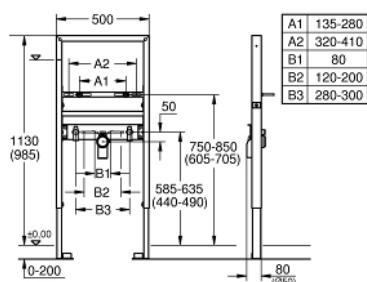

39 052 000 RAPID SL ELEMENT FOR WASH BASIN, SINGLE HOLE INSTALLATION, HEIGHT ADJUSTABLE

PRODUCT DESCRIPTION

- with noise protection
- 1.13 m instalacijska visina
- za nazidne instalacije ili za instalacije na pregradnim zidovima
- peskirani čelični okvir, samostojeći
- za suvo oblaganje, potpuno unapred sastavljeno
- sa fiksiranim spojnicama
- brzo podešavanje, na zaključavanje
- fiksirajući materijal
- odobreno od TÜV-a
- fixing and connecting traverse, height adjustable
- M10 vijci za učvršćivanje za umivaonik sa fiksirajućim delom za keramiku
- promenjiva udaljenost fiksirajućih vijaka
- HT-izlazna pregibna cev Ø 50 mm
- zaptivač Ø 32 mm
- 2 priključka za armaturu 1/2", sa zaštitom od buke
- for on-the-wall installation please order wall brackets 38 558 00M (sold separately)

39 052 000 **RAPID SL ELEMENT FOR WASH BASIN, SINGLE HOLE INSTALLATION, HEIGHT ADJUSTABLE**

SPARE PARTS, октобар 2012 – now

- 1: Spoj za armaturu (Spare part-nr. 42944000)
- 2: Koleno 2" (Spare part-nr. 42943000)
- 3: Zavrtanj sa navojem (Spare part-nr. 42247000)
- 4: Zidni držač (Spare part-nr. 3855800M)*