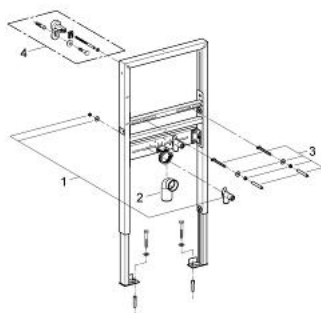

39 052 000 RAPID SL ELEMENT FOR WASH BASIN, SINGLE HOLE INSTALLATION, HEIGHT ADJUSTABLE

PRODUCT DESCRIPTION

- with noise protection
- 1.13 m instalacijska visina
- za nazidne instalacije ili za instalacije na pregradnim zidovima
- peskirani čelični okvir, samostojeći
- za suvo oblaganje, potpuno unapred sastavljeno
- sa fiksiranim spojnicama
- brzo podešavanje, na zaključavanje
- fiksirajući materijal
- odobreno od TÜV-a
- fixing and connecting traverse, height adjustable
- M10 vijci za učvršćivanje za umivaonik sa fiksirajućim delom za keramiku
- promenjiva udaljenost fiksirajućih vijaka
- HT-izlazna pregibna cev Ø 50 mm
- zaptivač Ø 32 mm
- 2 priključka za armaturu 1/2", sa zaštitom od buke
- for on-the-wall installation please order wall brackets 38 558 00M (sold separately)

39 052 000 **RAPID SL ELEMENT FOR WASH BASIN, SINGLE HOLE INSTALLATION, HEIGHT ADJUSTABLE**

SPARE PARTS, октобар 2012 – now

- 1: Spoj za armaturu (Spare part-nr. 42944000)
- 2: Koleno 2" (Spare part-nr. 42943000)
- 3: Zavrtanj sa navojem (Spare part-nr. 42247000)
- 4: Zidni držač (Spare part-nr. 3855800M)*