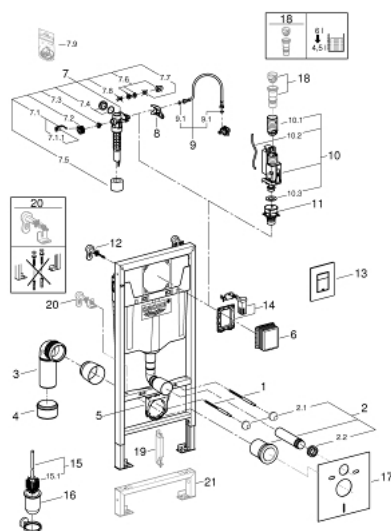

39 000 000 RAPID SL 5-U-1 SET ZA WC, 1.13 M INSTALACIJSKA VISINA

SPARE PARTS, август 2016 – now

- 1: Zavrtanj sa navojem (Spare part-nr. 4276400M)
- 2: Set za spajanje za dovod i odvod za WC (Spare part-nr. 37311K00)
 - 2.1: Pričvršćivač za umivaonik (Spare part-nr. 43511SH0)
 - 2.2: Spoj (Spare part-nr. 37119000)
- 3: PP-koleno odvoda DN 90 (Spare part-nr. 42327000)
- 4: 4" adapter odvoda za Rapis SL (Spare part-nr. 42242000)
- 5: Potpora za ispusni nagib (Spare part-nr. 42243000)
- 6: Reviziona kutija (Spare part-nr. 66791000)
- 7: Ulivni ventil (Spare part-nr. 37095000)
 - 7.1: Ručica (Spare part-nr. 43734000)
 - 7.1.1: Dihtung (Spare part-nr. 4377000M)
 - 7.2: Glava ventila (Spare part-nr. 43536000)
 - 7.3: Membrana (Spare part-nr. 4375800M)
 - 7.4: Kapica za navoj (Spare part-nr. 43735000)
 - 7.5: Plovak, 5 kom. (Spare part-nr. 4379100M)
 - 7.6: Set dihtunga (Spare part-nr. 43722000)*
- 8: Držač (Spare part-nr. 42246000)
- 9: Cev (Spare part-nr. 42233000)
 - 9.1: O-prsten (Spare part-nr. 0319100M)
- 10: Dual Flush discharge valve AV1 (Spare part-nr. 42320000)
 - 10.1: Produžetak za cev koja sprečava prelivanje (Spare part-nr. 42313000)
 - 10.2: Pneumatsko crevo (Spare part-nr. 42319000)
 - 10.3: Dihtung (Spare part-nr. 42310000)
- 11: Ležište ventila za GD2 (Spare part-nr. 42315000)
- 12: Zidni držač (Spare part-nr. 3855800M)
- 13: Aktivaciona ploča sa dugmetom (Spare part-nr. 42371000)
- 14: Retro-fit set (Spare part-nr. 38796000)*
- 15: Rezervna četka (Spare part-nr. 40392000)
 - 15.1: Rezervna glava četke (Spare part-nr. 40791001)
- 16: Rezervna čaša (Spare part-nr. 40393000)
- 17: Set za zaštitu od buke (Spare part-nr. 37131000)*
- 18: 4,5 litarski adapter za GD2 (Spare part-nr. 42333000)*
- 19: Dodaci (Spare part-nr. 38779000)*
- 20: Rapid SL instalacioni ugao (Spare part-nr. 38733000)*
- 21: Produžetak (Spare part-nr. 38629000)*