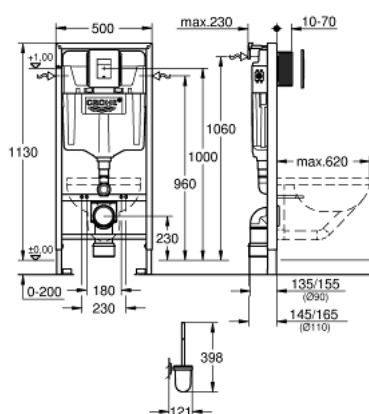

39 000 000 RAPID SL 5-U-1 SET ZA WC, 1.13 M INSTALACIJSKA VISINA

PRODUCT DESCRIPTION

- Colour: chrome
- vodokotlić GD 2, 6 - 9 l
- sastoji se od:
 - Rapid SL za WC (38 528 001)
 - Skate Cosmopolitan flush plate, chrome (38 732 000)
 - GROHE Fresh retro-fit set (38 796 000)
 - Set za zaštitu od buke (37 131 000)
 - set sa četkom za toalet, ugrađen u zid