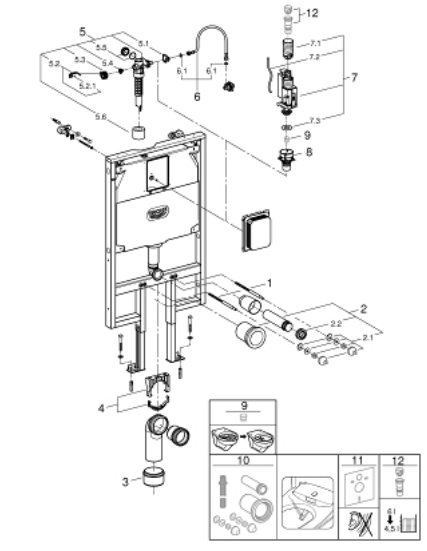

## 38 994 000 RAPID SL ELEMENT FOR WC WITH FLUSHING CISTERN 80 MM, 1.13 M INSTALLATION HEIGHT

### PRODUCT DESCRIPTION

- element width 0.62 m
- for small, narrow bathrooms
- za nazidne instalacije ili za instalacije na pregradnim zidovima
- peskirani čelični okvir, samostojeći
- za suvo oblaganje, potpuno unapred sastavljeno
- sa fiksiranim spojnicama
- brzo podešavanje, na zaključavanje
- fiksirajući materijal
- odobreno od TÜV-a
- 2 WC fiksirajuća vijka
- fiksirajuća naprava za keramiku
- rastojanje navoja za fiksiranje 180/230 mm
- PP outlet bend Ø 90 mm
- podesiva dubina ugradnje
- PP reducer Ø 90/110 mm
- set spojnica za ulaz i izlaz vode
- flushing cistern 80 mm, 6 - 9 l, containing following features:
  - fabrički podešeno na 6l i 3l
  - pneumatski odvodni ventil sa tri načina rada: dvokoličinsko ispiranje ili start/stop ili neprekidan rad
  - dovod vode s vrha ili od pozadi
  - nizak nivo buke (klasa I prema nemačkoj klasifikaciji buke)
  - izolovano protiv kondenzacije
- water supply 1/2" and push fit flexible hose union
- nije potreban alat za instalaciju revizione kutije uključujući zaštitu za vreme konstrukcijske faze
- za vertikalnu upotrebu
- including wall brackets 38 558 00M for on-the-wall installation
- for mounting of small flush plates please order revision shaft 40 949 000 (sold separately)
- for installation in Scandinavia please order adapter 38 338 000 (sold separately)