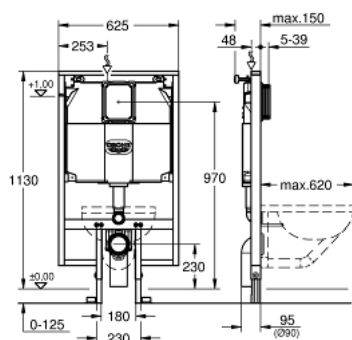

## 38 994 000 RAPID SL ELEMENT FOR WC WITH FLUSHING CISTERN 80 MM, 1.13 M INSTALLATION HEIGHT

### PRODUCT DESCRIPTION

- element width 0.62 m
- for small, narrow bathrooms
- za nazidne instalacije ili za instalacije na pregradnim zidovima
- peskirani čelični okvir, samostojeći
- za suvo oblaganje, potpuno unapred sastavljeno
- sa fiksiranim spojnicama
- brzo podešavanje, na zaključavanje
- fiksirajući materijal
- odobreno od TÜV-a
- 2 WC fiksirajuća vijka
- fiksirajuća naprava za keramiku
- rastojanje navoja za fiksiranje 180/230 mm
- PP outlet bend Ø 90 mm
- podesiva dubina ugradnje
- PP reducer Ø 90/110 mm
- set spojnica za ulaz i izlaz vode
- flushing cistern 80 mm, 6 - 9 l, containing following features:
  - fabrički podešeno na 6l i 3l
  - pneumatski odvodni ventil sa tri načina rada: dvokoličinsko ispiranje ili start/stop ili neprekidan rad
  - dovod vode s vrha ili od pozadi
  - nizak nivo buke (klasa I prema nemačkoj klasifikaciji buke)
  - izolovano protiv kondenzacije
- water supply 1/2" and push fit flexible hose union
- nije potreban alat za instalaciju revizione kutije uključujući zaštitu za vreme konstrukcijske faze
- za vertikalnu upotrebu
- including wall brackets 38 558 00M for on-the-wall installation
- for mounting of small flush plates please order revision shaft 40 949 000 (sold separately)
- for installation in Scandinavia please order adapter 38 338 000 (sold separately)