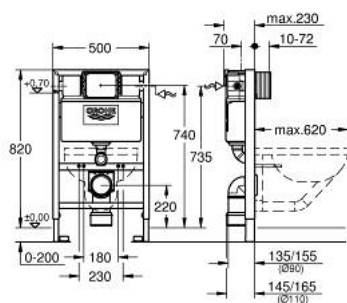

## 38 948 000 **RAPID SL 2-IN-1 SET FOR WC, 0.82 M INSTALLATION HEIGHT**

### PRODUCT DESCRIPTION

- sa vodokotličem 6 - 9 l
- sastoji se od:
  - Rapid SL element for WC (38 526 000)
  - zidni držač (38 558 00M)

## 38 948 000 RAPID SL 2-IN-1 SET FOR WC, 0.82 M INSTALLATION HEIGHT