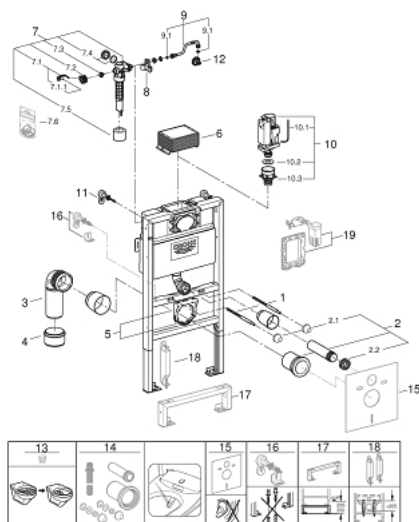

### PRODUCT DESCRIPTION

- sa vodokotličem 6 - 9 l
- sastoji se od:
  - Rapid SL element for WC (38 526 000)
  - zidni držač (38 558 00M)

## 38 948 000 RAPID SL 2-IN-1 SET FOR WC, 0.82 M INSTALLATION HEIGHT

### SPARE PARTS, ноябрь 2021 – now

- 1: Zavrtanj sa navojem (Spare part-nr. 4276400M)
  - 2: Set za spajanje za dovod i odvod za WC (Spare part-nr. 37311K00)
  - 2.1: Pričvršćivač za umivaonik (Spare part-nr. 43511SH0)
  - 2.2: Spoj (Spare part-nr. 37119000)
  - 3: PP-koleno odvoda DN 90 (Spare part-nr. 42327000)
  - 4: 4" adapter odvoda za Rapis SL (Spare part-nr. 42242000)
  - 5: Potpora za ispusni nagib (Spare part-nr. 42243000)
  - 6: Reviziona kutija, za vodokotlić (Spare part-nr. 42326000)
  - 7: Ulivni ventil (Spare part-nr. 37095000)
  - 7.1: Ručica (Spare part-nr. 43734000)
  - 7.1.1: Dichtung (Spare part-nr. 4377000M)
  - 7.2: Glava ventila (Spare part-nr. 43536000)
  - 7.3: Membrana (Spare part-nr. 4375800M)
  - 7.4: Kapica za navoj (Spare part-nr. 43735000)
  - 7.5: Plovak, 5 kom. (Spare part-nr. 4379100M)
  - 7.6: Set dichtunga (Spare part-nr. 43722000)\*
  - 8: Držač (Spare part-nr. 42195000)
  - 9: Rukav za cev koja spečava prelivanje (Spare part-nr. 43325000)
  - 9.1: O-prsten (Spare part-nr. 0319100M)
  - 10: AV1 komplet (Spare part-nr. 42314000)
  - 10.1: Pneumatsko crevo (Spare part-nr. 42319000)
  - 10.2: Dichtung (Spare part-nr. 42310000)
  - 10.3: Ležište ventila za GD2 (Spare part-nr. 42315000)
  - 11: Zidni držač (Spare part-nr. 3855800M)
  - 12: Water connection (Spare part-nr. 48561000)
  - 13: Regulator mlaza (Spare part-nr. 42300000)\*
  - 14: Retrofit kit for shower toilets Sensia Arena and Sensia Pro (Spare part-nr. 40899000)\*
  - 15: Set za zaštitu od buke (Spare part-nr. 37131000)\*
  - 16: Xtra wall brackets, flexible placing (Spare part-nr. 38733000)\*
  - 17: Produžetak (Spare part-nr. 38629000)\*
  - 18: Dodaci (Spare part-nr. 38779000)\*
  - 19: Retro-fit set (Spare part-nr. 38796000)\*
- \* Optional accessories