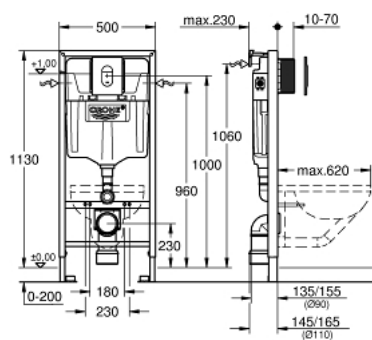

## 38 929 000 **RAPID SL 4-IN-1 SET FOR WC, 1.13 M INSTALLATION HEIGHT**

### PRODUCT DESCRIPTION

- Colour: chrome
- vodokotlič GD 2, 6 - 9 l
- sastoji se od:
  - Rapid SL za WC (38 528 001)
  - Arena Cosmopolitan flush plate, chrome, vertical installation (38 844 000)
  - zidni držač (38 558 00M)
  - WC set za zaštitu od buke (37 131 000)