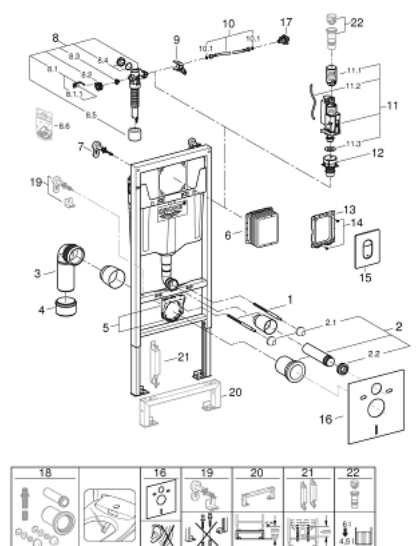

38 929 000 **RAPID SL 4-IN-1 SET FOR WC, 1.13 M INSTALLATION HEIGHT**

SPARE PARTS, октобар 2021 – now

1. 1: Zavrtanj sa navojem (Spare part-nr. 4276400M)
2. 2: Set za spajanje za dovod i odvod za WC (Spare part-nr. 37311K00)
   - 2.1: Pričvršćivač za umivaonik (Spare part-nr. 43511SH0)
   - 2.2: Spoj (Spare part-nr. 37119000)
3. 3: PP-koleno odvoda DN 90 (Spare part-nr. 42327000)
4. 4: 4" adapter odvoda za Rapis SL (Spare part-nr. 42242000)
5. 5: Potpora za ispusni nagib (Spare part-nr. 42243000)
6. 6: Reviziona kutija (Spare part-nr. 66791000)
7. 7: Zidni držač (Spare part-nr. 3855800M)
8. 8: Ulivni ventil (Spare part-nr. 37095000)
   - 8.1: Ručica (Spare part-nr. 43734000)
     - 8.1.1: Dichtung (Spare part-nr. 4377000M)
   - 8.2: Glava ventila (Spare part-nr. 43536000)
   - 8.3: Membrana (Spare part-nr. 4375800M)
   - 8.4: Kapica za navoj (Spare part-nr. 43735000)
   - 8.5: Plovak, 5 kom. (Spare part-nr. 4379100M)
   - 8.6: Set dichtunga (Spare part-nr. 43722000)*
9. 9: Držač (Spare part-nr. 42246000)
10. 10: Cev (Spare part-nr. 42233000)
    - 10.1: O-prsten (Spare part-nr. 0319100M)
11. 11: Dual Flush discharge valve AV1 (Spare part-nr. 42320000)
    - 11.1: Produžetak za cev koja sprečava prelivanje (Spare part-nr. 42313000)
    - 11.2: Pneumatsko crevo (Spare part-nr. 42319000)
    - 11.3: Dichtung (Spare part-nr. 42310000)
12. 12: Ležište ventila za GD2 (Spare part-nr. 42315000)
13. 13: Instalacioni ram (Spare part-nr. 43207000)
14. 14: Šraf (Spare part-nr. 6636200M)
15. 15: Aktivaciona ploča sa dugmetom (Spare part-nr. 42378000)
16. 16: Set za zaštitu od buke (Spare part-nr. 37131000)
17. 17: Water connection (Spare part-nr. 48561000)
18. 18: Retrofit kit for shower toilets Sensia Arena and Sensia Pro (Spare part-nr. 40899000)*
19. 19: Xtra wall brackets, flexible placing (Spare part-nr. 38733000)*
20. 20: Produžetak (Spare part-nr. 38629000)*
21. 21: Dodaci (Spare part-nr. 38779000)*
22. 22: 4,5 litarski adapter za GD2 (Spare part-nr. 42333000)*

* Optional accessories