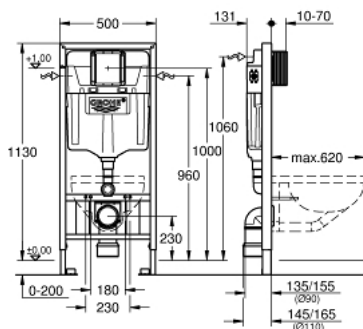

38 897 000 RAPID SL ELEMENT FOR WC, 1.13 M INSTALLATION HEIGHT, WITH VERTICAL SUPPORT FOR CERAMICS WITH SMALL BEARING AREA

PRODUCT DESCRIPTION

- sa vertikalnim držačem za WC školjke čiji su nosači na razdaljini manjoj od 20 cm
- vodokotlić GD 2, 6 - 9 l
- za nazidne instalacije ili za instalacije na pregradnim zidovima
- peskirani čelični okvir, samostojeći
- za suvo oblaganje, potpuno unapred sastavljeno
- sa fiksiranim spojnica
- brzo podešavanje, na zaključavanje
- fiksirajući materijal
- odobreno od TÜV-a
- 2 WC fiksirajuća vijka
- fiksirajuća naprava za keramiku
- rastojanje navoja za fiksiranje 180/230 mm
- odvodna pregibna cev Ø 90 mm
- podesiva dubina ugradnje
- reduktor Ø 90/110 mm
- set spojnice za ulaz i izlaz vode
- flushing cistern GD 2, 6 - 9 l, containing following features:
 - fabrički podešeno na 6l i 3l
 - pneumatski odvodni ventil sa tri načina rada: dvokoličinsko ispiranje ili start/stop ili neprekidan rad
 - dovod vode s leva/desna ili od pozadi
 - nizak nivo buke (klasa I prema nemačkoj klasifikaciji buke)
 - izolovano protiv kondenzacije
 - 1/2" priključak vode s integrisanim ugaonim ventilom i jedinicom za fleksibilnu cev
 - nije potreban alat za instalaciju revizione kutije uključujući zaštitu za vreme konstrukcijske faze
 - for vertical or horizontal use
 - for on-the-wall installation please order wall brackets 38 558 00M (sold separately)
 - for mounting of small flush plates please order revision shaft 40 911 000 (sold separately)