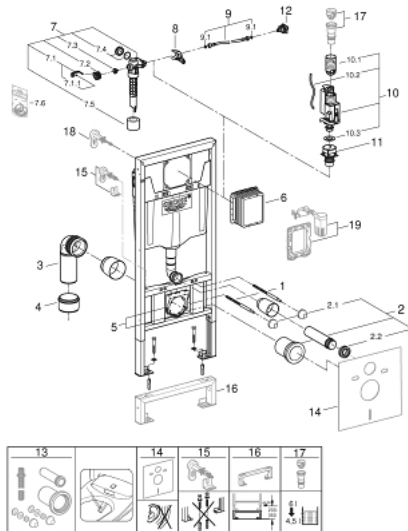

38 897 000 RAPID SL ELEMENT FOR WC, 1.13 M INSTALLATION HEIGHT, WITH VERTICAL SUPPORT FOR CERAMICS WITH SMALL BEARING AREA

SPARE PARTS, октобар 2021 – now

1. 1: Zavrtanj sa navojem (Spare part-nr. 4276400M)
   - 2: Set za spajanje za dovod i odvod za WC (Spare part-nr. 37311K00)
     - 2.1: Pričvršćivač za umivaonik (Spare part-nr. 43511SH0)
     - 2.2: Spoj (Spare part-nr. 37119000)
   - 3: PP-koleno odvoda DN 90 (Spare part-nr. 42327000)
   - 4: 4" adapter odvoda za Rapis SL (Spare part-nr. 42242000)
   - 5: Potpora za ispusni nagib (Spare part-nr. 42243000)
   - 6: Reviziona kutija (Spare part-nr. 66791000)
   - 7: Ulivni ventil (Spare part-nr. 37095000)
     - 7.1: Ručica (Spare part-nr. 43734000)
       - 7.1.1: Dichtung (Spare part-nr. 4377000M)
     - 7.2: Glava ventila (Spare part-nr. 43536000)
     - 7.3: Membrana (Spare part-nr. 4375800M)
     - 7.4: Kapica za navoj (Spare part-nr. 43735000)
     - 7.5: Plovak, 5 kom. (Spare part-nr. 4379100M)
     - 7.6: Set dichtunga (Spare part-nr. 43722000)*
   - 8: Držač (Spare part-nr. 42246000)
   - 9: Cev (Spare part-nr. 42233000)
     - 9.1: O-prsten (Spare part-nr. 0319100M)
   - 10: Dual Flush discharge valve AV1 (Spare part-nr. 42320000)
     - 10.1: Produžetak za cev koja sprečava prelivanje (Spare part-nr. 42313000)
     - 10.2: Pneumatsko crevo (Spare part-nr. 42319000)
     - 10.3: Dichtung (Spare part-nr. 42310000)
   - 11: Ležište ventila za GD2 (Spare part-nr. 42315000)
   - 12: Water connection (Spare part-nr. 48561000)
   - 13: Retrofit kit for shower toilets Sensia Arena and Sensia Pro (Spare part-nr. 40899000)*
   - 14: Set za zaštitu od buke (Spare part-nr. 37131000)*
   - 15: Xtra wall brackets, flexible placing (Spare part-nr. 38733000)*
   - 16: Produžetak (Spare part-nr. 38629000)*
   - 17: 4,5 litarski adapter za GD2 (Spare part-nr. 42333000)*
   - 18: Zidni držač (Spare part-nr. 3855800M)*
   - 19: Retro-fit set (Spare part-nr. 38796000)*
2. Optional accessories