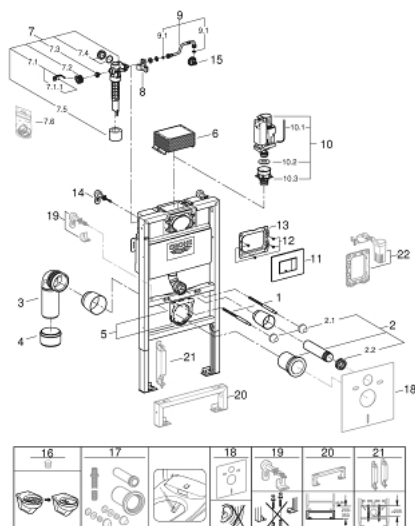

38 888 000 RAPID SL 4-U-1 SET ZA WC, 1.00 M INSTALACIJSKA VISINA

SPARE PARTS, септембар 2021 – now

- 1: Zavrtanj sa navojem (Spare part-nr. 4276400M)
- 2: Set za spajanje za dovod i odvod za WC (Spare part-nr. 37311K00)
 - 2.1: Pričvršćivač za umivaonik (Spare part-nr. 43511SH0)
 - 2.2: Spoj (Spare part-nr. 37119000)
- 3: PP-koleno odvoda DN 90 (Spare part-nr. 42327000)
- 4: 4" adapter odvoda za Rapis SL (Spare part-nr. 42242000)
- 5: Potpora za ispusni nagib (Spare part-nr. 42243000)
- 6: Reviziona kutija, za vodokotlić (Spare part-nr. 42326000)
- 7: Ulivni ventil (Spare part-nr. 37095000)
 - 7.1: Ručica (Spare part-nr. 43734000)
 - 7.1.1: Dichtung (Spare part-nr. 4377000M)
 - 7.2: Glava ventila (Spare part-nr. 43536000)
 - 7.3: Membrana (Spare part-nr. 4375800M)
 - 7.4: Kapica za navoj (Spare part-nr. 43735000)
 - 7.5: Plovak, 5 kom. (Spare part-nr. 4379100M)
 - 7.6: Set dichtunga (Spare part-nr. 43722000)*
- 8: Držač (Spare part-nr. 42195000)
- 9: Rukav za cev koja spečava prelivanje (Spare part-nr. 43325000)
 - 9.1: O-prsten (Spare part-nr. 0319100M)
- 10: AV1 komplet (Spare part-nr. 42314000)
 - 10.1: Pneumatsko crevo (Spare part-nr. 42319000)
 - 10.2: Dichtung (Spare part-nr. 42310000)
 - 10.3: Ležište ventila za GD2 (Spare part-nr. 42315000)
- 11: Aktivaciona ploča sa dugmetom (Spare part-nr. 42371000)
- 12: Šraf (Spare part-nr. 6636200M)
- 13: Instalacioni ram (Spare part-nr. 43207000)
- 14: Zidni držač (Spare part-nr. 3855800M)
- 15: Water connection (Spare part-nr. 48561000)
- 16: Regulator mlaza (Spare part-nr. 42300000)*
- 17: Retrofit kit for shower toilets Sensia Arena and Sensia Pro (Spare part-nr. 40899000)*
- 18: Set za zaštitu od buke (Spare part-nr. 37131000)*
- 19: Xtra wall brackets, flexible placing (Spare part-nr. 38733000)*
- 20: Produžetak (Spare part-nr. 38629000)*
- 21: Dodaci (Spare part-nr. 38779000)*
- 22: Retro-fit set (Spare part-nr. 38796000)*