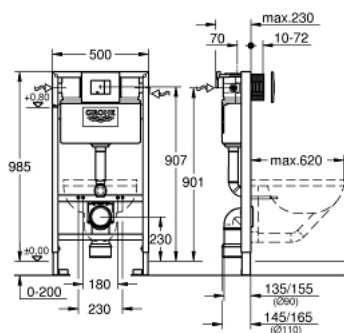

38 888 000 RAPID SL 4-U-1 SET ZA WC, 1.00 M INSTALACIJSKA VISINA

PRODUCT DESCRIPTION

- Colour: chrome
- sa vodokotličem 6 - 9 l
- sastoji se od:
 - Rapid SL element for WC (38 525 001)
 - Skate Cosmopolitan flush plate, chrome (38 732 000)
 - GROHE Fresh retro-fit set (38 796 000)
 - zidni držač (38 558 00M)