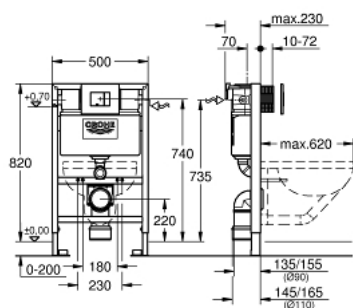

## 38 885 000 **RAPID SL 4-IN-1 SET FOR WC, 0.82 M INSTALLATION HEIGHT**

### PRODUCT DESCRIPTION

- Colour: chrome
- sa vodokotličem 6 - 9 l
- sastoji se od:
  - Rapid SL element for WC (38 526 000)
  - Skate Cosmopolitan flush plate, chrome (38 732 000)
  - GROHE Fresh retro-fit set (38 796 000)
  - zidni držač (38 558 00M)