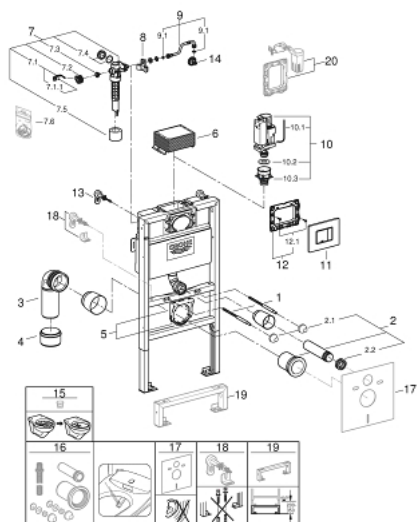

38 885 000 **RAPID SL 4-IN-1 SET FOR WC, 0.82 M INSTALLATION HEIGHT**

SPARE PARTS, октобар 2021 – now

1. 1: Zavrtanj sa navojem (Spare part-nr. 4276400M)
2. 2: Set za spajanje za dovod i odvod za WC (Spare part-nr. 37311K00)
   - 2.1: Pričvršćivač za umivaonik (Spare part-nr. 43511SH0)
   - 2.2: Spoj (Spare part-nr. 37119000)
3. 3: PP-koleno odvoda DN 90 (Spare part-nr. 42327000)
4. 4: 4" adapter odvoda za Rapis SL (Spare part-nr. 42242000)
5. 5: Potpora za ispusni nagib (Spare part-nr. 42243000)
6. 6: Reviziona kutija, za vodokotlić (Spare part-nr. 42326000)
7. 7: Ulivni ventil (Spare part-nr. 37095000)
   - 7.1: Ručica (Spare part-nr. 43734000)
     - 7.1.1: Dichtung (Spare part-nr. 4377000M)
   - 7.2: Glava ventila (Spare part-nr. 43536000)
   - 7.3: Membrana (Spare part-nr. 4375800M)
   - 7.4: Kapica za navoj (Spare part-nr. 43735000)
   - 7.5: Plovak, 5 kom. (Spare part-nr. 4379100M)
   - 7.6: Set dichtunga (Spare part-nr. 43722000)*
8. 8: Držač (Spare part-nr. 42195000)
9. 9: Rukav za cev koja spečava prelivanje (Spare part-nr. 43325000)
   - 9.1: O-prsten (Spare part-nr. 0319100M)
10. 10: AV1 komplet (Spare part-nr. 42314000)
    - 10.1: Pneumatsko crevo (Spare part-nr. 42319000)
    - 10.2: Dichtung (Spare part-nr. 42310000)
    - 10.3: Ležište ventila za GD2 (Spare part-nr. 42315000)
11. 11: Aktivaciona ploča sa dugmetom (Spare part-nr. 42374SD0)
12. 12: Instalacioni ram (Spare part-nr. 42358000)
    - 12.1: Šraf (Spare part-nr. 6636200M)
13. 13: Zidni držač (Spare part-nr. 3855800M)
14. 14: Water connection (Spare part-nr. 48561000)
15. 15: Regulator mlaza (Spare part-nr. 42300000)*
16. 16: Retrofit kit for shower toilets Sensia Arena and Sensia Pro (Spare part-nr. 40899000)*
17. 17: Set za zaštitu od buke (Spare part-nr. 37131000)*
18. 18: Xtra wall brackets, flexible placing (Spare part-nr. 38733000)*
19. 19: Produžetak (Spare part-nr. 38629000)*
20. 20: Retro-fit set (Spare part-nr. 38796000)*

* Optional accessories