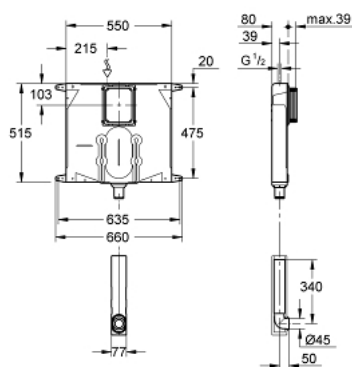

## 38 863 000 FLUSHING CISTERN FOR WC 80 MM

### PRODUCT DESCRIPTION

- 6 - 9 l podesivo
- pneumatski odvodni ventil sa tri načina rada: dvokoličinsko ispiranje ili start/stop ili neprekidan rad
- spojnica za dovod vode odozgo
- nizak nivo buke (klasa I prema nemačkoj klasifikaciji buke)
- sa fleksibilnim crevom na pritisak
- ugaoni ventil 1/2"
- skrative reviziona kutija, sa zaštitom za vreme građevinskih radova
- za vertikalnu upotrebu
- fiksirajući držači
- bez zidne/aktivacijske ploče
- GROHE EcoJoy tehnologija za manju potrošnju vode i savršen protok
- for mounting of small flush plates please order revision shaft 40 949 000 (sold separately)

### SPARE PARTS, maj 2021 – now

- 1: Dual Flush discharge valve AV1 (Spare part-nr. 42320000)
  - 1.1: Produžetak za cev koja sprečava prelivanje (Spare part-nr. 42313000)
  - 1.2: Pneumatsko crevo (Spare part-nr. 42319000)
  - 1.3: Dichtung (Spare part-nr. 42310000)
  - 2: Ležište ventila za GD2 (Spare part-nr. 42315000)
  - 3: Ulivni ventil (Spare part-nr. 43991000)
  - 3.1: Držać ventila (Spare part-nr. 43995000)
  - 3.2: Ručica (Spare part-nr. 43734000)
  - 3.2.1: Dichtung (Spare part-nr. 4377000M)
  - 3.3: Glava ventila (Spare part-nr. 43536000)
  - 3.4: Membrana (Spare part-nr. 4375800M)
  - 3.5: Kapica za navoj (Spare part-nr. 43735000)
  - 3.6: Plovak, 5 kom. (Spare part-nr. 4379100M)
  - 4: Cev (Spare part-nr. 42233000)
  - 4.1: O-prsten (Spare part-nr. 0319100M)
  - 5: Ugaoni ventil (Spare part-nr. 42343000)
  - 6: Retro-fit set (Spare part-nr. 38796000)\*
  - 7: 4,5 litarski adapter za GD2 (Spare part-nr. 42333000)\*
  - 8: Regulator mlaza (Spare part-nr. 42300000)\*
  - 9: Set za spajanje za dovod i odvod za WC (Spare part-nr. 37311K00)\*
  - 10: Set dihtunga (Spare part-nr. 43722000)\*
- \* Optional accessories