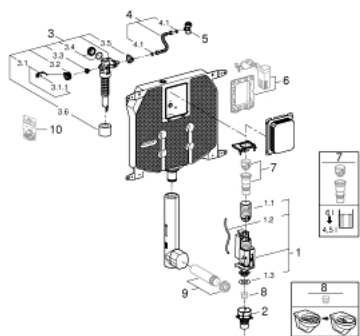

## 38 863 000 FLUSHING CISTERN FOR WC 80 MM

### PRODUCT DESCRIPTION

- 6 - 9 l podesivo
- pneumatski odvodni ventil sa tri načina rada: dvokoličinsko ispiranje ili start/stop ili neprekidan rad
- spojnica za dovod vode odozgo
- nizak nivo buke (klasa I prema nemačkoj klasifikaciji buke)
- sa fleksibilnim crevom na pritisak
- ugaoni ventil 1/2"
- skrative reviziona kutija, sa zaštitom za vreme građevinskih radova
- za vertikalnu upotrebu
- fiksirajući držači
- bez zidne/aktivacijske ploče
- GROHE EcoJoy tehnologija za manju potrošnju vode i savršen protok
- for mounting of small flush plates please order revision shaft 40 949 000 (sold separately)

### SPARE PARTS, maj 2021 – now

- 1: Dual Flush discharge valve AV1 (Spare part-nr. 42320000)
  - 1.1: Produžetak za cev koja sprečava prelivanje (Spare part-nr. 42313000)
  - 1.2: Pneumatsko crevo (Spare part-nr. 42319000)
  - 1.3: Dichtung (Spare part-nr. 42310000)
  - 2: Ležište ventila za GD2 (Spare part-nr. 42315000)
  - 3: Ulivni ventil (Spare part-nr. 43991000)
  - 3.1: Držać ventila (Spare part-nr. 43995000)
  - 3.2: Ručica (Spare part-nr. 43734000)
  - 3.2.1: Dichtung (Spare part-nr. 4377000M)
  - 3.3: Glava ventila (Spare part-nr. 43536000)
  - 3.4: Membrana (Spare part-nr. 4375800M)
  - 3.5: Kapica za navoj (Spare part-nr. 43735000)
  - 3.6: Plovak, 5 kom. (Spare part-nr. 4379100M)
  - 4: Cev (Spare part-nr. 42233000)
  - 4.1: O-prsten (Spare part-nr. 0319100M)
  - 5: Ugaoni ventil (Spare part-nr. 42343000)
  - 6: Retro-fit set (Spare part-nr. 38796000)\*
  - 7: 4,5 litarski adapter za GD2 (Spare part-nr. 42333000)\*
  - 8: Regulator mlaza (Spare part-nr. 42300000)\*
  - 9: Set za spajanje za dovod i odvod za WC (Spare part-nr. 37311K00)\*
  - 10: Set dihtunga (Spare part-nr. 43722000)\*
- \* Optional accessories