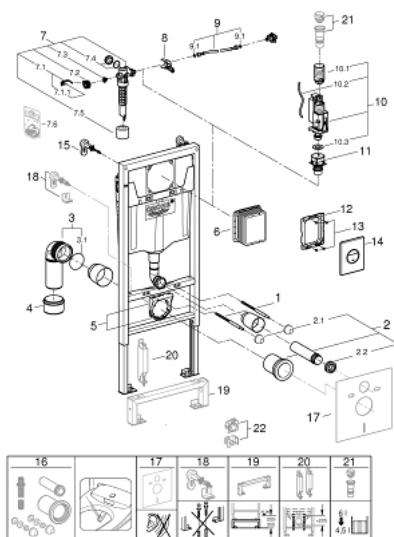

38 860 000 RAPID SL 3-IN-1 SET FOR WC, 1.13 M INSTALLATION HEIGHT

SPARE PARTS, фебруар 2013 – now

1. 1: Zavrtanj sa navojem (Spare part-nr. 4276400M)
2. 2: Set za spajanje za dovod i odvod za WC (Spare part-nr. 37311K00)
   - 2.1: Pričvršćivač za umivaonik (Spare part-nr. 43511SH0)
   - 2.2: Spoj (Spare part-nr. 37119000)
3. 3: PP-koleno odvoda DN 90 (Spare part-nr. 42327000)
4. 4: 4" adapter odvoda za Rapis SL (Spare part-nr. 42242000)
5. 5: Potpora za ispusni nagib (Spare part-nr. 42243000)
6. 6: Reviziona kutija (Spare part-nr. 66791000)
7. 7: Ulivni ventil (Spare part-nr. 37095000)
   - 7.1: Ručica (Spare part-nr. 43734000)
     - 7.1.1: Dihtung (Spare part-nr. 4377000M)
   - 7.2: Glava ventila (Spare part-nr. 43536000)
   - 7.3: Membrana (Spare part-nr. 4375800M)
   - 7.4: Kapica za navoj (Spare part-nr. 43735000)
   - 7.5: Plovak, 5 kom. (Spare part-nr. 4379100M)
   - 7.6: Set dihtunga (Spare part-nr. 43722000)*
8. 8: Držač (Spare part-nr. 42246000)
9. 9: Cev (Spare part-nr. 42233000)
   - 9.1: O-prsten (Spare part-nr. 0319100M)
10. 10: Glava (Spare part-nr. 42385000)
11. 11: AV1 komplet sa cevnim produžetkom (Spare part-nr. 42320000)
    - 11.1: Produžetak za cev koja sprečava prelivanje (Spare part-nr. 42313000)
    - 11.2: Pneumatsko crevo (Spare part-nr. 42319000)
    - 11.3: Dihtung (Spare part-nr. 42310000)
12. 12: Ležište ventila za GD2 (Spare part-nr. 42315000)
13. 13: Zidni držač (Spare part-nr. 3855800M)
14. 14: Šraf (Spare part-nr. 6636200M)
15. 15: Instalacioni ram (Spare part-nr. 43207000)
16. 16: Aktivaciona ploča sa dugmetom (Spare part-nr. 42375000)
17. 17: Retro-fit set (Spare part-nr. 38796000)*
18. 18: Set za zaštitu od buke (Spare part-nr. 37131000)*
19. 19: 4,5 litarski adapter za GD2 (Spare part-nr. 42333000)*
20. 20: Dodaci (Spare part-nr. 38779000)*
21. 21: Rapid SL instalacioni ugao (Spare part-nr. 38733000)*

* Optional accessories