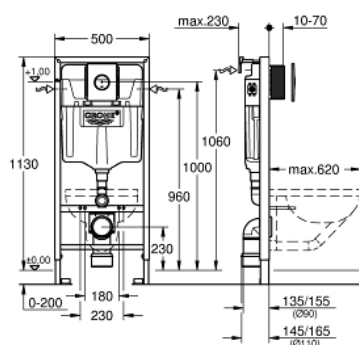

38 860 000 **RAPID SL 3-IN-1 SET FOR WC, 1.13 M INSTALLATION HEIGHT**

PRODUCT DESCRIPTION

- Colour: chrome
- vodokotlič GD 2, 6 - 9 l
- sastoji se od:
 - Rapid SL za WC (38 528 001)
 - Nova Cosmopolitan flush plate, chrome (38 765 000)
 - zidni držač (38 558 00M)