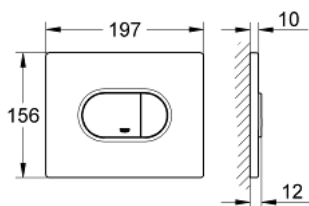

### PRODUCT DESCRIPTION

- Colour: alpine white
- za aktivaciju dvokoličinskog ili start/stop ispiranja
- za pneumatski odlivni ventil AV1
- horizontalna instalacija
- 156 x 197 mm
- napravljeno od ABS-a
- for combination with Rapid SL and Uniset with GD 2 cistern
- for use with Rapid SLX please order shaft 66 791 000 (sold separately)