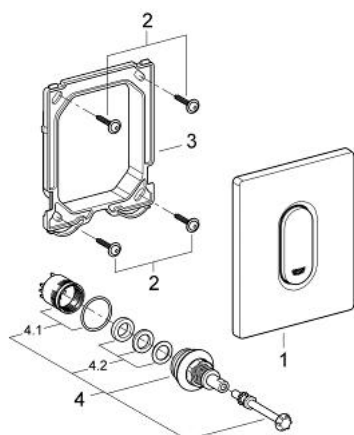

38 857 P00 ARENA COSMOPOLITAN AKTIVACIONA PLOČA

PRODUCT DESCRIPTION

- Colour: matt chrome
- ručno aktiviranje za pisoare
- set za završnu instalaciju
- za Rapido U ili Rapido UMB
- 116 x 144 mm
- mehanički funkcionalni mešač
- pritisak protoka min 0.5 bara
- pritisak pri radu max 6 bar
- podesivo 1.0 - 6.0 l
- nizak nivo buke (klasa I prema nemačkoj klasifikaciji buke)
- GROHE LongLife premaz

38 857 P00 ARENA COSMOPOLITAN AKTIVACIONA PLOČA

SPARE PARTS, март 2012 – now

- 1: Aktivaciona ploča sa dugmetom (Spare part-nr. 42380P00)
- 2: Šraf (Spare part-nr. 6636200M)
- 3: Instalacioni ram (Spare part-nr. 66845000)
- 4: Mešač (Spare part-nr. 42354000)
- 4.1: Set dihtunga (Spare part-nr. 4271500M)
- 4.2: Prstenovi (Spare part-nr. 4282000M)