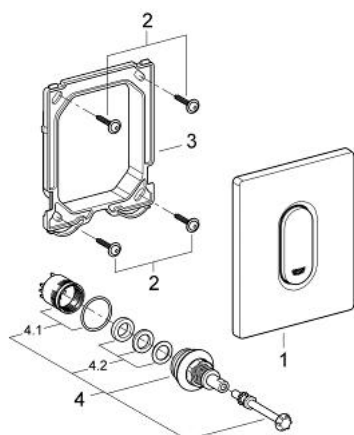

38 857 000 ARENA COSMOPOLITAN AKTIVACIONA PLOČA

PRODUCT DESCRIPTION

- Colour: chrome
- ručno aktiviranje za pisoare
- set za završnu instalaciju
- za Rapido U ili Rapido UMB
- 116 x 144 mm
- mehanički funkcionalni mešač
- pritisak protoka min 0.5 bara
- pritisak pri radu max 6 bar
- podesivo 1.0 - 6.0 l
- nizak nivo buke (klasa I prema nemačkoj klasifikaciji buke)
- GROHE LongLife premaz

38 857 000 ARENA COSMOPOLITAN AKTIVACIONA PLOČA

SPARE PARTS, март 2012 – now

- 1: Aktivaciona ploča sa dugmetom (Spare part-nr. 42380000)
- 2: Šraf (Spare part-nr. 6636200M)
- 3: Instalacioni ram (Spare part-nr. 66845000)
- 4: Mešač (Spare part-nr. 42354000)
- 4.1: Set dihtunga (Spare part-nr. 4271500M)
- 4.2: Prstenovi (Spare part-nr. 4282000M)