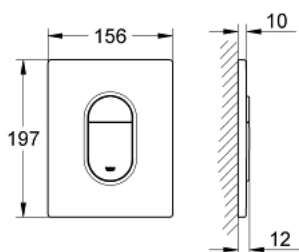

### PRODUCT DESCRIPTION

- Colour: chrome
- za aktivaciju dvokoličinskog ili start/stop ispiranja
- za pneumatski odlivni ventil AV1
- vertikalna instalacija
- 156 x 197 mm
- napravljeno od ABS-a
- GROHE LongLife premaz
- for combination with Rapid SL and Uniset with GD 2 cistern
- for use with Rapid SLX please order shaft 66 791 000 (sold separately)