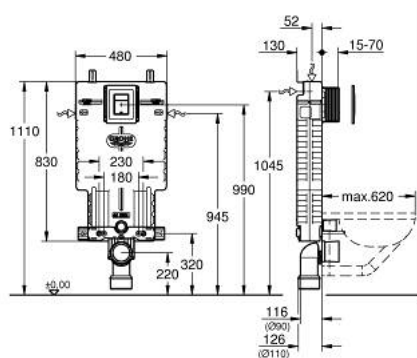

### PRODUCT DESCRIPTION

- Colour: chrome
- vodokotlić GD 2, 6 - 9 l
- sastoji se od:
  - Uniset element for WC (38 643 001)
  - Skate Cosmopolitan flush plate, chrome (38 732 000)

### SPARE PARTS, октобар 2017 – now

- 1: Zavrtanj sa navojem (Spare part-nr. 4276400M)
- 2: Set za spajanje za dovod i odvod za WC (Spare part-nr. 37311K00)
  - 2.1: Pričvršćivač za umivaonik (Spare part-nr. 43511SH0)
  - 2.2: Spoj (Spare part-nr. 37119000)
- 3: PP-koleno odvoda DN 90 (Spare part-nr. 42327000)
- 4: 4" adapter odvoda za Rapis SL (Spare part-nr. 42242000)
- 5: Potpora za ispusni nagib (Spare part-nr. 42243000)
- 6: Revizionna kutija (Spare part-nr. 66783000)
- 7: Ulivni ventil (Spare part-nr. 37095000)
  - 7.1: Ručica (Spare part-nr. 43734000)
    - 7.1.1: Dihtung (Spare part-nr. 4377000M)
  - 7.2: Glava ventila (Spare part-nr. 43536000)
  - 7.3: Membrana (Spare part-nr. 4375800M)
  - 7.4: Kapica za navoj (Spare part-nr. 43735000)
  - 7.5: Plovak, 5 kom. (Spare part-nr. 4379100M)
  - 7.6: Set dihtunga (Spare part-nr. 43722000)\*
- 8: Držač (Spare part-nr. 42246000)
- 9: Cev (Spare part-nr. 42233000)
  - 9.1: O-prsten (Spare part-nr. 0319100M)
- 10: Dual Flush discharge valve AV1 (Spare part-nr. 42320000)
  - 10.1: Produžetak za cev koja sprečava prelivanje (Spare part-nr. 42313000)
  - 10.2: Pneumatsko crevo (Spare part-nr. 42319000)
  - 10.3: Dihtung (Spare part-nr. 42310000)
- 11: Ležište ventila za GD2 (Spare part-nr. 42315000)
- 12: Aktivaciona ploča sa dugmetom (Spare part-nr. 42371000)
- 13: Šraf (Spare part-nr. 6636200M)
- 14: Instalacioni ram (Spare part-nr. 43207000)
- 15: Retro-fit set (Spare part-nr. 38796000)\*
- 16: 4,5 litarski adapter za GD2 (Spare part-nr. 42333000)\*
- 17: Potporne nogice (Spare part-nr. 37304000)\*
- 18: Retrofit kit for shower toilets Sensia Arena and Sensia Pro (Spare part-nr. 40899000)\*