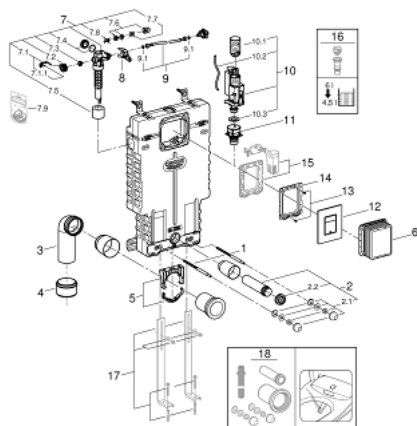

### PRODUCT DESCRIPTION

- Colour: chrome
- vodokotlić GD 2, 6 - 9 l
- sastoji se od:
  - Uniset element for WC (38 643 001)
  - Skate Cosmopolitan flush plate, chrome (38 732 000)

### SPARE PARTS, октобар 2017 – now

- 1: Zavrtanj sa navojem (Spare part-nr. 4276400M)
- 2: Set za spajanje za dovod i odvod za WC (Spare part-nr. 37311K00)
  - 2.1: Pričvršćivač za umivaonik (Spare part-nr. 43511SH0)
  - 2.2: Spoj (Spare part-nr. 37119000)
- 3: PP-koleno odvoda DN 90 (Spare part-nr. 42327000)
- 4: 4" adapter odvoda za Rapis SL (Spare part-nr. 42242000)
- 5: Potpora za ispusni nagib (Spare part-nr. 42243000)
- 6: Revizionna kutija (Spare part-nr. 66783000)
- 7: Ulivni ventil (Spare part-nr. 37095000)
  - 7.1: Ručica (Spare part-nr. 43734000)
    - 7.1.1: Dihtung (Spare part-nr. 4377000M)
  - 7.2: Glava ventila (Spare part-nr. 43536000)
  - 7.3: Membrana (Spare part-nr. 4375800M)
  - 7.4: Kapica za navoj (Spare part-nr. 43735000)
  - 7.5: Plovak, 5 kom. (Spare part-nr. 4379100M)
  - 7.6: Set dihtunga (Spare part-nr. 43722000)\*
- 8: Držač (Spare part-nr. 42246000)
- 9: Cev (Spare part-nr. 42233000)
  - 9.1: O-prsten (Spare part-nr. 0319100M)
- 10: Dual Flush discharge valve AV1 (Spare part-nr. 42320000)
  - 10.1: Produžetak za cev koja sprečava prelivanje (Spare part-nr. 42313000)
  - 10.2: Pneumatsko crevo (Spare part-nr. 42319000)
  - 10.3: Dihtung (Spare part-nr. 42310000)
- 11: Ležište ventila za GD2 (Spare part-nr. 42315000)
- 12: Aktivaciona ploča sa dugmetom (Spare part-nr. 42371000)
- 13: Šraf (Spare part-nr. 6636200M)
- 14: Instalacioni ram (Spare part-nr. 43207000)
- 15: Retro-fit set (Spare part-nr. 38796000)\*
- 16: 4,5 litarski adapter za GD2 (Spare part-nr. 42333000)\*
- 17: Potporne nogice (Spare part-nr. 37304000)\*
- 18: Retrofit kit for shower toilets Sensia Arena and Sensia Pro (Spare part-nr. 40899000)\*