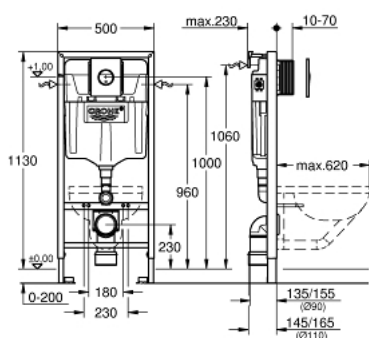

38 813 001 **RAPID SL 4-IN-1 SET FOR WC, 1.13 M INSTALLATION HEIGHT**

PRODUCT DESCRIPTION

- Colour: chrome
- vodokotlič GD 2, 6 - 9 l
- sastoji se od:
 - Rapid SL za WC (38 528 001)
 - Nova Cosmopolitan flush plate, chrome (38 765 000)
 - zidni držač (38 558 00M)
 - WC set za zaštitu od buke (37 131 000)