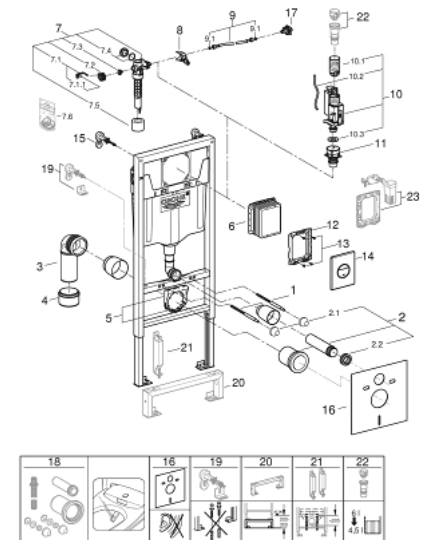

38 813 001 RAPID SL 4-IN-1 SET FOR WC, 1.13 M INSTALLATION HEIGHT

SPARE PARTS, септембар 2021 – now

1. 1: Zavrtanj sa navojem (Spare part-nr. 4276400M)
2. 2: Set za spajanje za dovod i odvod za WC (Spare part-nr. 37311K00)
- 2.1: Pričvršćivač za umivaonik (Spare part-nr. 43511SH0)
- 2.2: Spoj (Spare part-nr. 37119000)
5. 3: PP-koleno odvoda DN 90 (Spare part-nr. 42327000)
6. 4: 4" adapter odvoda za Rapis SL (Spare part-nr. 42242000)
7. 5: Potpora za ispusni nagib (Spare part-nr. 42243000)
8. 6: Reviziona kutija (Spare part-nr. 66791000)
9. 7: Ulivni ventil (Spare part-nr. 37095000)
- 7.1: Ručica (Spare part-nr. 43734000)
- 7.1.1: Dichtung (Spare part-nr. 4377000M)
- 7.2: Glava ventila (Spare part-nr. 43536000)
- 7.3: Membrana (Spare part-nr. 4375800M)
- 7.4: Kapica za navoj (Spare part-nr. 43735000)
- 7.5: Plovak, 5 kom. (Spare part-nr. 4379100M)
- 7.6: Set dichtunga (Spare part-nr. 43722000)*
17. 8: Držač (Spare part-nr. 42246000)
18. 9: Cev (Spare part-nr. 42233000)
- 9.1: O-prsten (Spare part-nr. 0319100M)
20. 10: Dual Flush discharge valve AV1 (Spare part-nr. 42320000)
- 10.1: Produžetak za cev koja sprečava prelivanje (Spare part-nr. 42313000)
- 10.2: Pneumatsko crevo (Spare part-nr. 42319000)
- 10.3: Dichtung (Spare part-nr. 42310000)
24. 11: Ležište ventila za GD2 (Spare part-nr. 42315000)
25. 12: Instalacioni ram (Spare part-nr. 43207000)
26. 13: Šraf (Spare part-nr. 6636200M)
27. 14: Aktivaciona ploča sa dugmetom (Spare part-nr. 42375000)
28. 15: Zidni držač (Spare part-nr. 3855800M)
29. 16: Set za zaštitu od buke (Spare part-nr. 37131000)
30. 17: Water connection (Spare part-nr. 48561000)
31. 18: Retrofit kit for shower toilets Sensia Arena and Sensia Pro (Spare part-nr. 40899000)*
32. 19: Xtra wall brackets, flexible placing (Spare part-nr. 38733000)*
33. 20: Produžetak (Spare part-nr. 38629000)*
34. 21: Dodaci (Spare part-nr. 38779000)*
35. 22: 4,5 litarski adapter za GD2 (Spare part-nr. 42333000)*
36. 23: Retro-fit set (Spare part-nr. 38796000)*

* Optional accessories