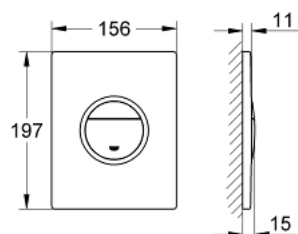

### PRODUCT DESCRIPTION

- Colour: chrome
- za aktivaciju dvokoličinskog ili start/stop ispiranja
- svetleći obod
- sa LED osvjetljenjem u plavoj, crvenoj, žutoj, zelenoj boji
- boja svetla individualno podesiva
- dugme za uključivanje/isključivanje
- tajmer za regulaciju vremena osvetljenja
- kabl za spajanje 3 m
- transformator za vanjsku instalaciju
- napon pri radu 230 V AC
- 50/60 Hz, 2.0 VA
- this product contains built-in LED lamps, which cannot be changed:  
energy efficiency class: A+
- CE odobrenje
- za pneumatski odlivni ventil AV1
- vertikalna i horizontalna instalacija
- 156 x 197 mm
- napravljeno od ABS-a
- GROHE LongLife premaz
- for combination with Rapid SL and Uniset with GD 2 cistern
- for use with Rapid SLX please order shaft 66 791 000 (sold separately)