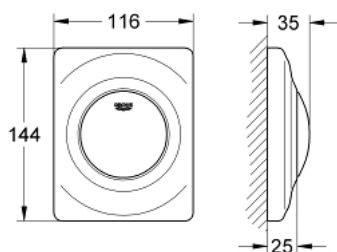

38 808 P00 SURF AKTIVACIONA PLOČA

PRODUCT DESCRIPTION

- Colour: matt chrome
- ručno aktiviranje za pisoare
- set za završnu instalaciju
- za Rapido U ili Rapido UMB
- 116 x 144 mm
- mehanički funkcionalni mešač
- pritisak protoka min 0.5 bara
- pritisak pri radu max 6 bar
- podesivo 1.0 - 6.0 l
- nizak nivo buke (klasa I prema nemačkoj klasifikaciji buke)
- GROHE LongLife premaz

38 808 P00 SURF AKTIVACIONA PLOČA

SPARE PARTS, август 2012 – now

- 1: Šraf (Spare part-nr. 6636200M)
- 2: Instalacioni ram (Spare part-nr. 66845000)
- 3: Opruga, 5 komada (Spare part-nr. 4309700M)
- 4: Mešač (Spare part-nr. 42354000)
- 4.1: Set dihtunga (Spare part-nr. 4271500M)
- 4.2: Prstenovi (Spare part-nr. 4282000M)