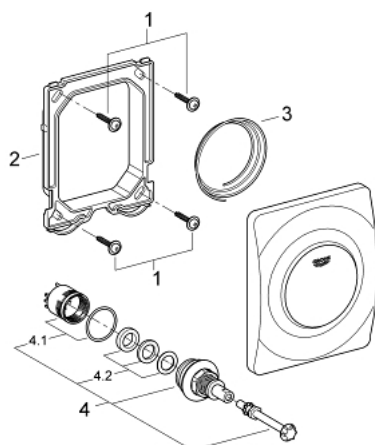

38 808 P00 SURF AKTIVACIONA PLOČA

PRODUCT DESCRIPTION

- Colour: matt chrome
- ručno aktiviranje za pisoare
- set za završnu instalaciju
- za Rapido U ili Rapido UMB
- 116 x 144 mm
- mehanički funkcionalni mešač
- pritisak protoka min 0.5 bara
- pritisak pri radu max 6 bar
- podesivo 1.0 - 6.0 l
- nizak nivo buke (klasa I prema nemačkoj klasifikaciji buke)
- GROHE LongLife premaz

38 808 P00 SURF AKTIVACIONA PLOČA

SPARE PARTS, август 2012 – now

- 1: Šraf (Spare part-nr. 6636200M)
- 2: Instalacioni ram (Spare part-nr. 66845000)
- 3: Opruga, 5 komada (Spare part-nr. 4309700M)
- 4: Mešač (Spare part-nr. 42354000)
- 4.1: Set dihtunga (Spare part-nr. 4271500M)
- 4.2: Prstenovi (Spare part-nr. 4282000M)