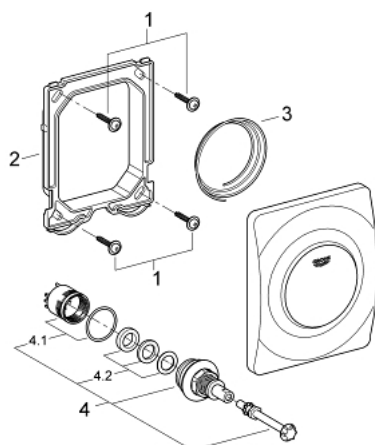

38 808 000 SURF AKTIVACIONA PLOČA

PRODUCT DESCRIPTION

- Colour: chrome
- ručno aktiviranje za pisoare
- set za završnu instalaciju
- za Rapido U ili Rapido UMB
- 116 x 144 mm
- mehanički funkcionalni mešač
- pritisak protoka min 0.5 bara
- pritisak pri radu max 6 bar
- podesivo 1.0 - 6.0 l
- nizak nivo buke (klasa I prema nemačkoj klasifikaciji buke)
- GROHE LongLife premaz

38 808 000 SURF AKTIVACIONA PLOČA

SPARE PARTS, август 2012 – now

- 1: Šraf (Spare part-nr. 6636200M)
- 2: Instalacioni ram (Spare part-nr. 66845000)
- 3: Opruga, 5 komada (Spare part-nr. 4309700M)
- 4: Mešač (Spare part-nr. 42354000)
- 4.1: Set dihtunga (Spare part-nr. 4271500M)
- 4.2: Prstenovi (Spare part-nr. 4282000M)