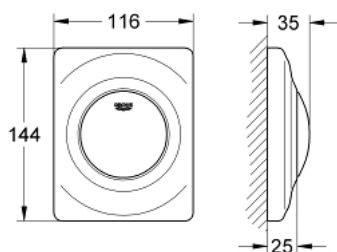

38 808 000 SURF AKTIVACIONA PLOČA

PRODUCT DESCRIPTION

- Colour: chrome
- ručno aktiviranje za pisoare
- set za završnu instalaciju
- za Rapido U ili Rapido UMB
- 116 x 144 mm
- mehanički funkcionalni mešač
- pritisak protoka min 0.5 bara
- pritisak pri radu max 6 bar
- podesivo 1.0 - 6.0 l
- nizak nivo buke (klasa I prema nemačkoj klasifikaciji buke)
- GROHE LongLife premaz

38 808 000 SURF AKTIVACIONA PLOČA

SPARE PARTS, август 2012 – now

- 1: Šraf (Spare part-nr. 6636200M)
- 2: Instalacioni ram (Spare part-nr. 66845000)
- 3: Opruga, 5 komada (Spare part-nr. 4309700M)
- 4: Mešač (Spare part-nr. 42354000)
- 4.1: Set dihtunga (Spare part-nr. 4271500M)
- 4.2: Prstenovi (Spare part-nr. 4282000M)