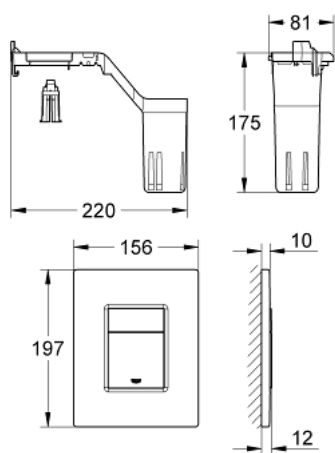

38 805 000 SKATE COSMOPOLITAN SET FRESH AKTIVACIONA PLOČA

PRODUCT DESCRIPTION

- Colour: chrome
- za aktivaciju dvokoličinskog ili start/stop ispiranja
- sa GROHE Fresh
- okvir sa funkcijom otvaranja
- sa posudom za aromatične tablete
- samo za tablete bez hlora
- za pneumatski odlivni ventil AV1
- vertikalna i horizontalna instalacija
- 156 x 197 mm
- napravljeno od ABS-a
- GROHE LongLife premaz
- GROHE EcoJoy tehnologija za manju potrošnju vode i savršen protok
- for combination with Rapid SL and Uniset with GD 2 cistern
- for use with Rapid SLX please order shaft 66 791 000 (sold separately)

38 805 000 SKATE COSMOPOLITAN SET FRESH AKTIVACIONA PLOČA

SPARE PARTS, септембар 2008 – now

- 1: Instalacioni ram (Spare part-nr. 42358000)
- 1.1: Šraf (Spare part-nr. 6636200M)
- 2: Aktivaciona ploča sa dugmetom (Spare part-nr. 42371000)
- 3: Set za učvršćivanje (Spare part-nr. 4308500M)*