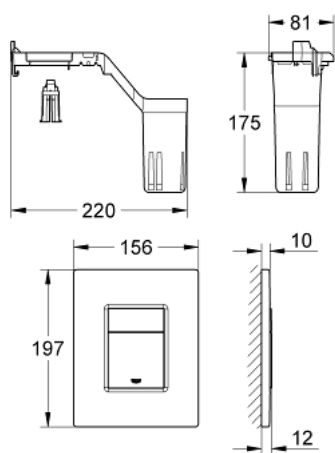

### PRODUCT DESCRIPTION

- Colour: chrome
- za aktivaciju dvokoličinskog ili start/stop ispiranja
- sa GROHE Fresh
- okvir sa funkcijom otvaranja
- sa posudom za aromatične tablete
- samo za tablete bez hlora
- za pneumatski odlivni ventil AV1
- vertikalna i horizontalna instalacija
- 156 x 197 mm
- napravljeno od ABS-a
- GROHE LongLife premaz
- for combination with Rapid SL and Uniset with GD 2 cistern
- for use with Rapid SLX please order shaft 66 791 000 (sold separately)