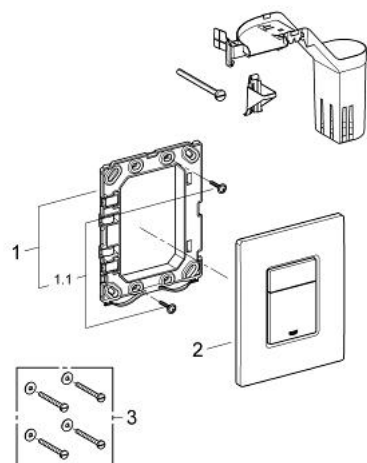

### PRODUCT DESCRIPTION

- Colour: chrome
- za aktivaciju dvokoličinskog ili start/stop ispiranja
- sa GROHE Fresh
- okvir sa funkcijom otvaranja
- sa posudom za aromatične tablete
- samo za tablete bez hlora
- za pneumatski odlivni ventil AV1
- vertikalna i horizontalna instalacija
- 156 x 197 mm
- napravljeno od ABS-a
- GROHE LongLife premaz
- for combination with Rapid SL and Uniset with GD 2 cistern
- for use with Rapid SLX please order shaft 66 791 000 (sold separately)

### SPARE PARTS, септембар 2008 – now

- 1: Instalacioni ram (Spare part-nr. 42358000)
- 1.1: Šraf (Spare part-nr. 6636200M)
- 2: Aktivaciona ploča sa dugmetom (Spare part-nr. 42371000)
- 3: Set za učvršćivanje (Spare part-nr. 4308500M)\*