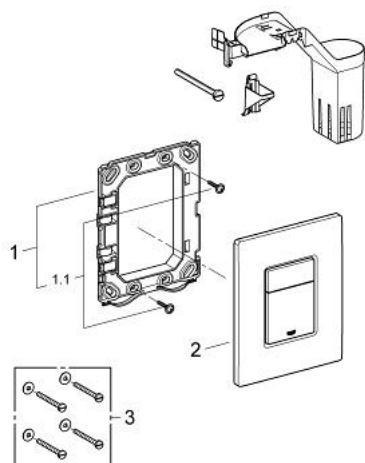

38 805 000 SKATE COSMOPOLITAN SET FRESH AKTIVACIONA PLOČA

PRODUCT DESCRIPTION

- Colour: chrome
- za aktivaciju dvokoličinskog ili start/stop ispiranja
- sa GROHE Fresh
- okvir sa funkcijom otvaranja
- sa posudom za aromatične tablete
- samo za tablete bez hlora
- za pneumatski odlivni ventil AV1
- vertikalna i horizontalna instalacija
- 156 x 197 mm
- napravljeno od ABS-a
- GROHE LongLife premaz
- GROHE EcoJoy tehnologija za manju potrošnju vode i savršen protok
- for combination with Rapid SL and Uniset with GD 2 cistern
- for use with Rapid SLX please order shaft 66 791 000 (sold separately)

38 805 000 SKATE COSMOPOLITAN SET FRESH AKTIVACIONA PLOČA

SPARE PARTS, септембар 2008 – now

- 1: Instalacioni ram (Spare part-nr. 42358000)
- 1.1: Šraf (Spare part-nr. 6636200M)
- 2: Aktivaciona ploča sa dugmetom (Spare part-nr. 42371000)
- 3: Set za učvršćivanje (Spare part-nr. 4308500M)*