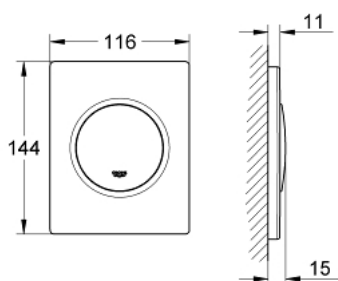

## 38 804 P00 NOVA COSMOPOLITAN AKTIVACIONA PLOČA

### PRODUCT DESCRIPTION

- Colour: matt chrome
- ručno aktiviranje za pisoare
- set za završnu instalaciju
- 116 x 144 mm
- mehanički funkcionalni mešač
- pritisak protoka min 0.5 bara
- pritisak pri radu max 6 bar
- podesivo 1.0 - 6.0 l
- nizak nivo buke (klasa I prema nemačkoj klasifikaciji buke)
- GROHE LongLife premaz