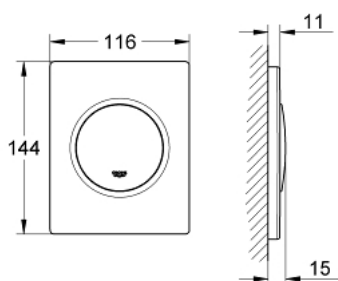

38 804 000 NOVA COSMOPOLITAN AKTIVACIONA PLOČA

PRODUCT DESCRIPTION

- Colour: chrome
- ručno aktiviranje za pisoare
- set za završnu instalaciju
- za Rapido U ili Rapido UMB
- 116 x 144 mm
- mehanički funkcionalni mešač
- pritisak protoka min 0.5 bara
- pritisak pri radu max 6 bar
- podesivo 1.0 - 6.0 l
- nizak nivo buke (klasa I prema nemačkoj klasifikaciji buke)
- GROHE LongLife premaz

38 804 000 NOVA COSMOPOLITAN AKTIVACIONA PLOČA

SPARE PARTS, август 2012 – now

- 1: Šraf (Spare part-nr. 6636200M)
- 2: Instalacioni ram (Spare part-nr. 66845000)
- 3: Opruga, 5 komada (Spare part-nr. 4309700M)
- 4: Mešač (Spare part-nr. 42354000)
- 4.1: Set dihtunga (Spare part-nr. 4271500M)
- 4.2: Prstenovi (Spare part-nr. 4282000M)