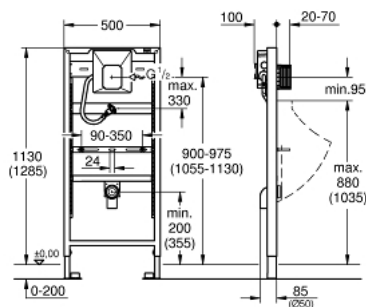

38 786 001 RAPID SL ELEMENT FOR URINAL WITH GROHE RAPIDO U

PRODUCT DESCRIPTION

- 1.13 i 1.30 m instalacijska visina
- za ručnu aktivaciju ili Tectron infracrvenu elektroniku 6 V ili 230 V
- za nazidne instalacije ili za instalacije na pregradnim zidovima
- peskirani čelični okvir, samostojeći
- za suvo oblaganje, potpuno unapred sastavljeno
- spojnice armature podesive po visini
- brzo podešavanje, na zaključavanje
- fiksirajući materijal
- odobreno od TÜV-a
- HT-izlazna pregibna cev Ø 50 mm
- vijci za fiksiranje M8, s napravom za fiksiranje keramike
- priključni set za ulaz i izlaz
- sigurnosna grupa sa zaustavnim ventilom
- pritisak protoka min 0.5 bara
- pritisak pri radu max 10 bara
- pomoć kod ispiranja
- fabrički testirana funkcionalna jedinica
- spojnice za dovod vode ½" spoljni navoj
- priključna kutija za napajanje 230 V
- instalacijska kutija s zaptivkom
- skrativa reviziona kutija, sa zaštitom za vreme građevinskih radova, za setove za završnu instalaciju dimenzija 116 x 144 mm
- for on-the-wall installation please order wall brackets 38 558 00M (sold separately)

38 786 001 **RAPID SL ELEMENT FOR URINAL WITH GROHE RAPIDO U**

SPARE PARTS, март 2011 – now

- 1: Koleno 2" (Spare part-nr. 42943000)
- 1.1: Držač (Spare part-nr. 42236000)
- 2: Zavrtanj sa navojem (Spare part-nr. 43078000)
- 3: Set za učvršćivanje (Spare part-nr. 4307500M)
- 4: Transformatorska kutija za povezivanje (Spare part-nr. 42279000)
- 5: Reviziona kutija (Spare part-nr. 66838000)
- 6: Ventil za zatvaranje dovoda vode (Spare part-nr. 43392000)
- 7: Zidni držač (Spare part-nr. 3855800M)*