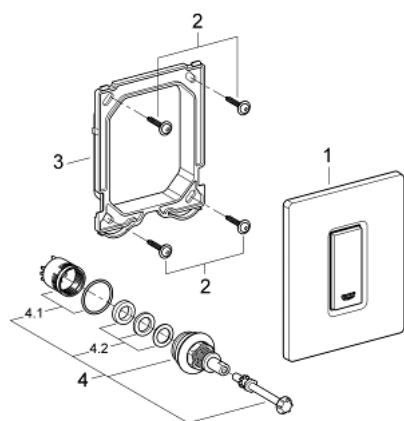

## 38 784 P00 SKATE COSMOPOLITAN AKTIVACIONA PLOČA

### PRODUCT DESCRIPTION

- Colour: matt chrome
- ručno aktiviranje za pisoare
- set za završnu instalaciju
- za Rapido U ili Rapido UMB
- 116 x 144 mm
- mehanički funkcionalni mešač
- pritisak protoka min 0.5 bara
- pritisak pri radu max 6 bar
- podesivo 1.0 - 6.0 l
- nizak nivo buke (klasa I prema nemačkoj klasifikaciji buke)
- GROHE LongLife premaz

### SPARE PARTS, март 2012 – now

- 1: Aktivaciona ploča sa dugmetom (Spare part-nr. 42377P00)
- 2: Šraf (Spare part-nr. 6636200M)
- 3: Instalacioni ram (Spare part-nr. 66845000)
- 4: Mešač (Spare part-nr. 42354000)
- 4.1: Set dihtunga (Spare part-nr. 4271500M)
- 4.2: Prstenovi (Spare part-nr. 4282000M)