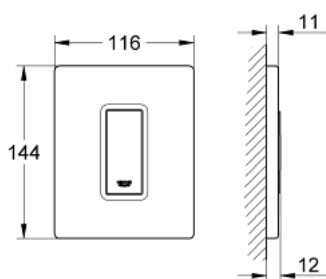

### PRODUCT DESCRIPTION

- Colour: matt chrome
- ručno aktiviranje za pisoare
- set za završnu instalaciju
- za Rapido U ili Rapido UMB
- 116 x 144 mm
- mehanički funkcionalni mešač
- pritisak protoka min 0.5 bara
- pritisak pri radu max 6 bar
- podesivo 1.0 - 6.0 l
- nizak nivo buke (klasa I prema nemačkoj klasifikaciji buke)
- GROHE LongLife premaz