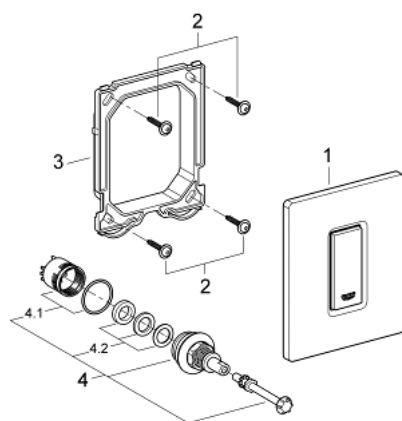

### PRODUCT DESCRIPTION

- Colour: chrome
- ručno aktiviranje za pisoare
- set za završnu instalaciju
- za Rapido U ili Rapido UMB
- 116 x 144 mm
- mehanički funkcionalni mešač
- pritisak protoka min 0.5 bara
- pritisak pri radu max 6 bar
- podesivo 1.0 - 6.0 l
- nizak nivo buke (klasa I prema nemačkoj klasifikaciji buke)
- GROHE LongLife premaz

### SPARE PARTS, март 2012 – now

- 1: Aktivaciona ploča sa dugmetom (Spare part-nr. 42377000)
- 2: Šraf (Spare part-nr. 6636200M)
- 3: Instalacioni ram (Spare part-nr. 66845000)
- 4: Mešač (Spare part-nr. 42354000)
- 4.1: Set dihtunga (Spare part-nr. 4271500M)
- 4.2: Prstenovi (Spare part-nr. 4282000M)