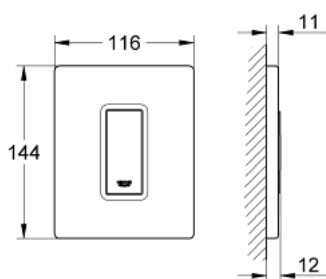

### PRODUCT DESCRIPTION

- Colour: chrome
- ručno aktiviranje za pisoare
- set za završnu instalaciju
- za Rapido U ili Rapido UMB
- 116 x 144 mm
- mehanički funkcionalni mešač
- pritisak protoka min 0.5 bara
- pritisak pri radu max 6 bar
- podesivo 1.0 - 6.0 l
- nizak nivo buke (klasa I prema nemačkoj klasifikaciji buke)
- GROHE LongLife premaz