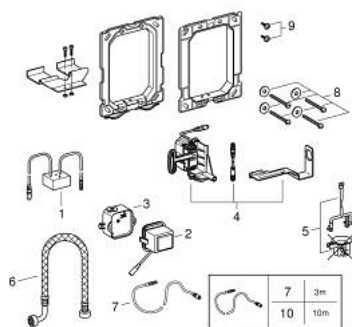

### PRODUCT DESCRIPTION

- za dodatnu zidnu ploču za ručnu aktivaciju
- za WC
- prijemni modul 868,4 MHz
- za potporni rukohvat za osobe s invaliditetom, s radio odašiljačem, od kompanija Hewi, Keuco, Lehen, Normbau, Pressalit, AMS, Deubad, Erlau, FRELU, FSB
- za vodokotliče 6 – 9 l
- za vodokotlić 6 l
- ugradna instalacija
- servo motor
- s transformatorom 100-230 V AC, 50-60 Hz, 6 V DC
- podesiva količina vode pri ispiranju
- podesivo vreme protoka vode
- Može se aktivirati puštanje vode svakih 72 h
- sa produžnim kablom, dužine 3.00 m, za spajanje transformatora i elektronike

### SPARE PARTS, maj 2023 – now

- 1: Wireless receiver (Spare part-nr. 42336000)
- 2: Transformator (Spare part-nr. 42278000)
- 3: Transformatorska kutija za povezivanje (Spare part-nr. 42279000)
- 4: Servo motor (Spare part-nr. 42612000)
- 5: Pop-up rod for servo motor (Spare part-nr. 43306000)
- 6: Crevo (Spare part-nr. 43307000)
- 7: Produžni kabl (Spare part-nr. 36221000)
- 8: Set za učvršćivanje (Spare part-nr. 4308500M)
- 9: Šraf (Spare part-nr. 6636200M)
- 10: Produžni kabl (Spare part-nr. 36222000)\*