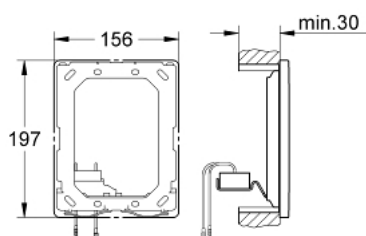

### PRODUCT DESCRIPTION

- za dodatnu zidnu ploču za ručnu aktivaciju
- za WC
- prijemni modul 868,4 MHz
- za potporni rukohvat za osobe s invaliditetom, s radio odašiljačem, od kompanija Hewi, Keuco, Lehen, Normbau, Pressalit, AMS, Deubad, Erlau, FRELU, FSB
- za vodokotliče 6 – 9 l
- za vodokotlić 6 l
- ugradna instalacija
- servo motor
- s transformatorom 100-230 V AC, 50-60 Hz, 6 V DC
- podesiva količina vode pri ispiranju
- podesivo vreme protoka vode
- Može se aktivirati puštanje vode svakih 72 h
- sa produžnim kablom, dužine 3.00 m, za spajanje transformatora i elektronike