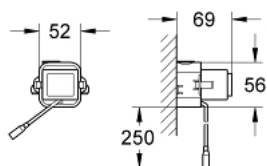

### PRODUCT DESCRIPTION

- za dodatnu zidnu ploču za ručnu aktivaciju
- za WC
- prijemni modul 868,4 MHz
- za potporni rukohvat za osobe s invaliditetom, s radio odašiljačem, od kompanija Hewi, Keuco, Lehen, Normbau, Pressalit, AMS, Deubad, Erlau, FRELU, FSB
- za vodokotliče 6 – 9 l
- za vodokotlić 6 l
- ugradna instalacija
- servo motor
- s transformatorom 100-230 V AC, 50-60 Hz, 6 V DC
- podesiva količina vode pri ispiranju
- podesivo vreme protoka vode
- Može se aktivirati puštanje vode svakih 72 h
- sa produžnim kablom, dužine 3.00 m, za spajanje transformatora i elektronike