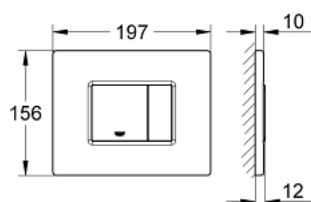

38 776 SD0 SKATE COSMOPOLITAN ZIDNA PLOČA, NERĐAJUĆI ČELIK

PRODUCT DESCRIPTION

- Colour: stainless steel
- za aktivaciju dvokoličinskog ili start/stop ispiranja
- za pneumatski odlivni ventil
- horizontalna instalacija
- 156 x 197 mm
- plastični fiksirajući okvir
- ugradni vijci za fiksiranje
- ne odgovara za GROHE Fresh
- for combination with Rapid SL and Uniset with GD 2 cistern
- for use with Rapid SLX please order shaft 66 791 000 (sold separately)