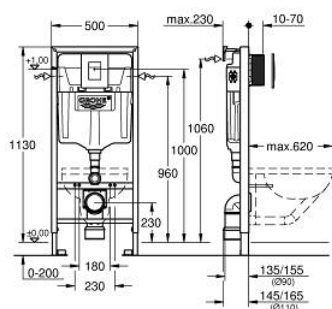

38 772 001 **RAPID SL 3-IN-1 SET FOR WC, 1.13 M INSTALLATION HEIGHT**

PRODUCT DESCRIPTION

- Colour: chrome
- vodokotlić GD 2, 6 - 9 l
- sastoji se od:
 - Rapid SL za WC (38 528 001)
 - Skate Cosmopolitan flush plate, chrome (38 732 000)
 - zidni držač (38 558 00M)