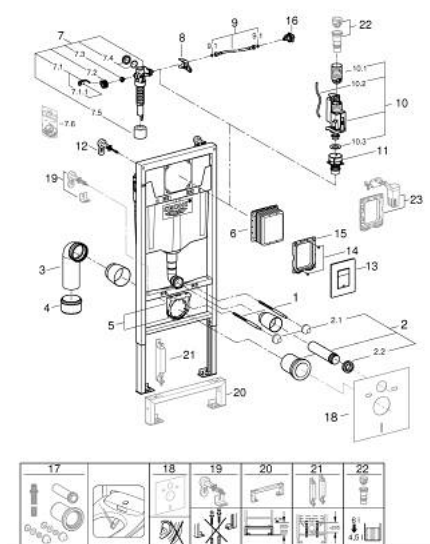

38 772 001 RAPID SL 3-IN-1 SET FOR WC, 1.13 M INSTALLATION HEIGHT

SPARE PARTS, октобар 2021 – now

1. 1: Zavrtanj sa navojem (Spare part-nr. 4276400M)
2. 2: Set za spajanje za dovod i odvod za WC (Spare part-nr. 37311K00)
- 2.1: Pričvršćivač za umivaonik (Spare part-nr. 43511SH0)
- 2.2: Spoj (Spare part-nr. 37119000)
5. 3: PP-koleno odvoda DN 90 (Spare part-nr. 42327000)
6. 4: 4" adapter odvoda za Rapis SL (Spare part-nr. 42242000)
7. 5: Potpora za ispusni nagib (Spare part-nr. 42243000)
8. 6: Reviziona kutija (Spare part-nr. 66791000)
9. 7: Ulivni ventil (Spare part-nr. 37095000)
- 7.1: Ručica (Spare part-nr. 43734000)
- 7.1.1: Dihtung (Spare part-nr. 4377000M)
- 7.2: Glava ventila (Spare part-nr. 43536000)
- 7.3: Membrana (Spare part-nr. 4375800M)
- 7.4: Kapica za navoj (Spare part-nr. 43735000)
- 7.5: Plovak, 5 kom. (Spare part-nr. 4379100M)
- 7.6: Set dihtunga (Spare part-nr. 43722000)*
17. 8: Držač (Spare part-nr. 42246000)
18. 9: Cev (Spare part-nr. 42233000)
- 9.1: O-prsten (Spare part-nr. 0319100M)
20. 10: Dual Flush discharge valve AV1 (Spare part-nr. 42320000)
- 10.1: Produžetak za cev koja sprečava prelivanje (Spare part-nr. 42313000)
- 10.2: Pneumatsko crevo (Spare part-nr. 42319000)
- 10.3: Dihtung (Spare part-nr. 42310000)
24. 11: Ležište ventila za GD2 (Spare part-nr. 42315000)
25. 12: Zidni držač (Spare part-nr. 3855800M)
26. 13: Aktivaciona ploča sa dugmetom (Spare part-nr. 42371000)
27. 14: Šraf (Spare part-nr. 6636200M)
28. 15: Instalacioni ram (Spare part-nr. 43207000)
29. 16: Water connection (Spare part-nr. 48561000)
30. 17: Retrofit kit for shower toilets Sensia Arena and Sensia Pro (Spare part-nr. 40899000)*
31. 18: Set za zaštitu od buke (Spare part-nr. 37131000)*
32. 19: Xtra wall brackets, flexible placing (Spare part-nr. 38733000)*
33. 20: Produžetak (Spare part-nr. 38629000)*
34. 21: Dodaci (Spare part-nr. 38779000)*
35. 22: 4,5 litarski adapter za GD2 (Spare part-nr. 42333000)*
36. 23: Retro-fit set (Spare part-nr. 38796000)*

* Optional accessories