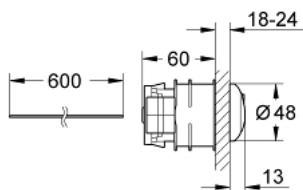

38 771 000 PNEUMATSKO DUGME ZA AKTIVACIJU ISPIRANJA

PRODUCT DESCRIPTION

- Colour: chrome
- za aktivaciju dvokoličinskog ili start/stop ispiranja
- Ø 48 mm
- u kombinaciji s nameštajem za kupatilo ili sa demontažnim oblogama za kontrolisanje vodokotlića
- za materijal debljine od 18 -24 mm
- pneumatsko crevo 600 mm
- GROHE LongLife premaz