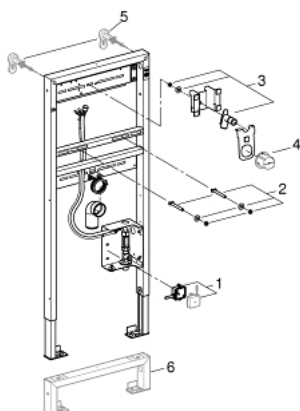

38 748 002 **RAPID SL ELEMENT FOR WASH BASIN WITH ROUGH-IN SET FOR INFRA-RED ELECTRONIC**

SPARE PARTS, септембар 2016 – now

- 1: prekidanje napajanja (Spare part-nr. 42470000)
- 2: Zavrtanj sa navojem (Spare part-nr. 42247000)
- 3: Spoj za armaturu (Spare part-nr. 42944000)
- 4: Reviziona kutija (Spare part-nr. 42398000)
- 5: Zidni držač (Spare part-nr. 3855800M)*
- 6: Produžetak (Spare part-nr. 38629000)*