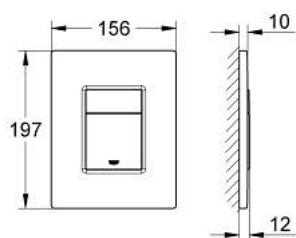

38 732 P00 SKATE COSMOPOLITAN AKTIVACIONA PLOČA

PRODUCT DESCRIPTION

- Colour: matt chrome
- za aktivaciju dvokoličinskog ili start/stop ispiranja
- za pneumatski odlivni ventil AV1
- vertikalna i horizontalna instalacija
- 156 x 197 mm
- napravljeno od ABS-a
- GROHE LongLife premaz
- for combination with Rapid SL and Uniset with GD 2 cistern
- for use with Rapid SLX please order shaft 66 791 000 (sold separately)

38 732 P00 SKATE COSMOPOLITAN AKTIVACIONA PLOČA

SPARE PARTS, фебруар 2010 – now

1: Aktivaciona ploča sa dugmetom (Spare part-nr. 42371P00)

2: Šraf (Spare part-nr. 6636200M)

3: Instalacioni ram (Spare part-nr. 43207000)