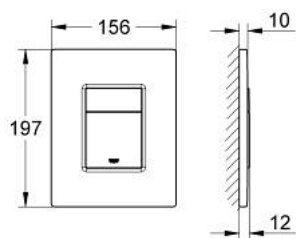

38 732 KF0 SKATE COSMOPOLITAN AKTIVACIONA PLOČA

PRODUCT DESCRIPTION

- Colour: phantom black
- za aktivaciju dvokoličinskog ili start/stop ispiranja
- za pneumatski odlivni ventil AV1
- vertikalna i horizontalna instalacija
- 156 x 197 mm
- napravljeno od ABS-a
- for combination with Rapid SL and Uniset with GD 2 cistern
- for use with Rapid SLX please order shaft 66 791 000 (sold separately)