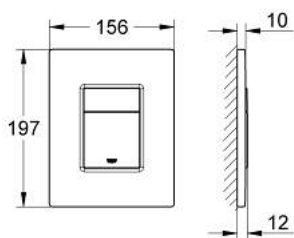

38 732 KF0 SKATE COSMOPOLITAN AKTIVACIONA PLOČA

PRODUCT DESCRIPTION

- Colour: phantom black
- za aktivaciju dvokoličinskog ili start/stop ispiranja
- za pneumatski odlivni ventil AV1
- vertikalna i horizontalna instalacija
- 156 x 197 mm
- napravljeno od ABS-a
- GROHE EcoJoy tehnologija za manju potrošnju vode i savršen protok
- for combination with Rapid SL and Uniset with GD 2 cistern
- for use with Rapid SLX please order shaft 66 791 000 (sold separately)