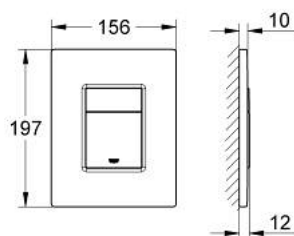

38 732 DA0 SKATE COSMOPOLITAN AKTIVACIONA PLOČA

PRODUCT DESCRIPTION

- Colour: warm sunset
- za aktivaciju dvokoličinskog ili start/stop ispiranja
- za pneumatski odlivni ventil AV1
- vertikalna i horizontalna instalacija
- 156 x 197 mm
- napravljeno od ABS-a
- GROHE LongLife premaz
- for combination with Rapid SL and Uniset with GD 2 cistern
- for use with Rapid SLX please order shaft 66 791 000 (sold separately)

38 732 DA0 SKATE COSMOPOLITAN AKTIVACIONA PLOČA

SPARE PARTS, март 2015 – now

1: Aktivaciona ploča sa dugmetom (Spare part-nr. 42371DA0)

2: Šraf (Spare part-nr. 6636200M)

3: Instalacioni ram (Spare part-nr. 43207000)