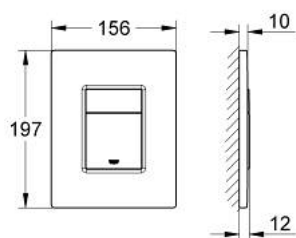

38 732 AL0 SKATE COSMOPOLITAN AKTIVACIONA PLOČA

PRODUCT DESCRIPTION

- Colour: brushed hard graphite
- za aktivaciju dvokoličinskog ili start/stop ispiranja
- za pneumatski odlivni ventil AV1
- vertikalna instalacija
- 156 x 197 mm
- napravljeno od ABS-a
- GROHE LongLife premaz
- for combination with Rapid SL and Uniset with GD 2 cistern
- for use with Rapid SLX please order shaft 66 791 000 (sold separately)

38 732 AL0 SKATE COSMOPOLITAN AKTIVACIONA PLOČA

SPARE PARTS, март 2015 – now

1: Aktivaciona ploča sa dugmetom (Spare part-nr. 42371AL0)

2: Šraf (Spare part-nr. 6636200M)

3: Instalacioni ram (Spare part-nr. 43207000)