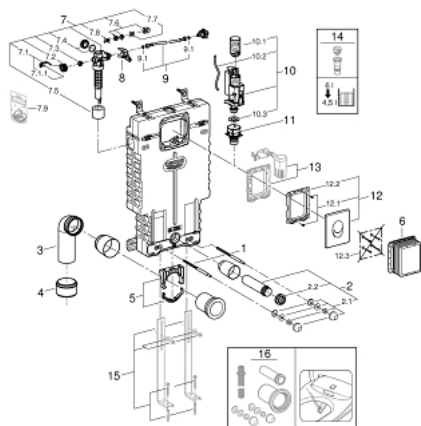

38 723 001 UNISSET 2-IN-1 SET FOR WC

PRODUCT DESCRIPTION

- vodokotlić GD 2, 6 - 9 l
- sastoji se od:
 - Uniset element for WC (38 643 001)
 - Skate Air flush plate, chrome, vertical installation (38 505 000)

38 723 001 UNISET 2-IN-1 SET FOR WC

SPARE PARTS, октобар 2017 – now

- 1: Zavrtanj sa navojem (Spare part-nr. 4276400M)
- 2: Set za spajanje za dovod i odvod za WC (Spare part-nr. 37311K00)
- 2.1: Pričvršćivač za umivaonik (Spare part-nr. 43511SH0)
- 2.2: Spoj (Spare part-nr. 37119000)
- 3: PP-koleno odvoda DN 90 (Spare part-nr. 42327000)
- 4: 4" adapter odvoda za Rapis SL (Spare part-nr. 42242000)
- 5: Potpora za ispusni nagib (Spare part-nr. 42243000)
- 6: Reviziona kutija (Spare part-nr. 66783000)
- 7: Ulivni ventil (Spare part-nr. 37095000)
- 7.1: Ručica (Spare part-nr. 43734000)
- 7.1.1: Dihtung (Spare part-nr. 4377000M)
- 7.2: Glava ventila (Spare part-nr. 43536000)
- 7.3: Membrana (Spare part-nr. 4375800M)
- 7.4: Kapica za navoj (Spare part-nr. 43735000)
- 7.5: Plovak, 5 kom. (Spare part-nr. 4379100M)
- 7.6: Set dihtunga (Spare part-nr. 43722000)*
- 8: Držač (Spare part-nr. 42246000)
- 9: Cev (Spare part-nr. 42233000)
- 9.1: O-prsten (Spare part-nr. 0319100M)
- 10: Dual Flush discharge valve AV1 (Spare part-nr. 42320000)
- 10.1: Produžetak za cev koja sprečava prelivanje (Spare part-nr. 42313000)
- 10.2: Pneumatsko crevo (Spare part-nr. 42319000)
- 10.3: Dihtung (Spare part-nr. 42310000)
- 11: Ležište ventila za GD2 (Spare part-nr. 42315000)
- 12: Aktivaciona ploča (Spare part-nr. 38505000)
- 12.1: Šraf (Spare part-nr. 6636200M)
- 12.2: Instalacioni ram (Spare part-nr. 43207000)
- 12.3: Set za učvršćivanje (Spare part-nr. 4308500M)*
- 12.4: Set za učvršćivanje (Spare part-nr. 4215800M)*
- 13: Retro-fit set (Spare part-nr. 38796000)*
- 14: 4,5 litarski adapter za GD2 (Spare part-nr. 42333000)*
- 15: Potporne nogice (Spare part-nr. 37304000)*
- 16: Retrofit kit for shower toilets Sensia Arena and Sensia Pro (Spare part-nr. 40899000)*