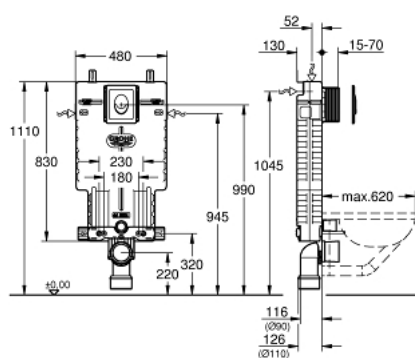

38 723 001 UNISSET 2-IN-1 SET FOR WC

PRODUCT DESCRIPTION

- vodokotlić GD 2, 6 - 9 l
- sastoji se od:
 - Uniset element for WC (38 643 001)
 - Skate Air flush plate, chrome, vertical installation (38 505 000)

38 723 001 UNISET 2-IN-1 SET FOR WC

SPARE PARTS, октобар 2017 – now

- 1: Zavrtanj sa navojem (Spare part-nr. 4276400M)
- 2: Set za spajanje za dovod i odvod za WC (Spare part-nr. 37311K00)
- 2.1: Pričvršćivač za umivaonik (Spare part-nr. 43511SH0)
- 2.2: Spoj (Spare part-nr. 37119000)
- 3: PP-koleno odvoda DN 90 (Spare part-nr. 42327000)
- 4: 4" adapter odvoda za Rapis SL (Spare part-nr. 42242000)
- 5: Potpora za ispusni nagib (Spare part-nr. 42243000)
- 6: Reviziona kutija (Spare part-nr. 66783000)
- 7: Ulivni ventil (Spare part-nr. 37095000)
- 7.1: Ručica (Spare part-nr. 43734000)
- 7.1.1: Dihtung (Spare part-nr. 4377000M)
- 7.2: Glava ventila (Spare part-nr. 43536000)
- 7.3: Membrana (Spare part-nr. 4375800M)
- 7.4: Kapica za navoj (Spare part-nr. 43735000)
- 7.5: Plovak, 5 kom. (Spare part-nr. 4379100M)
- 7.6: Set dihtunga (Spare part-nr. 43722000)*
- 8: Držač (Spare part-nr. 42246000)
- 9: Cev (Spare part-nr. 42233000)
- 9.1: O-prsten (Spare part-nr. 0319100M)
- 10: Dual Flush discharge valve AV1 (Spare part-nr. 42320000)
- 10.1: Produžetak za cev koja sprečava prelivanje (Spare part-nr. 42313000)
- 10.2: Pneumatsko crevo (Spare part-nr. 42319000)
- 10.3: Dihtung (Spare part-nr. 42310000)
- 11: Ležište ventila za GD2 (Spare part-nr. 42315000)
- 12: Aktivaciona ploča (Spare part-nr. 38505000)
- 12.1: Šraf (Spare part-nr. 6636200M)
- 12.2: Instalacioni ram (Spare part-nr. 43207000)
- 12.3: Set za učvršćivanje (Spare part-nr. 4308500M)*
- 12.4: Set za učvršćivanje (Spare part-nr. 4215800M)*
- 13: Retro-fit set (Spare part-nr. 38796000)*
- 14: 4,5 litarski adapter za GD2 (Spare part-nr. 42333000)*
- 15: Potporne nogice (Spare part-nr. 37304000)*
- 16: Retrofit kit for shower toilets Sensia Arena and Sensia Pro (Spare part-nr. 40899000)*